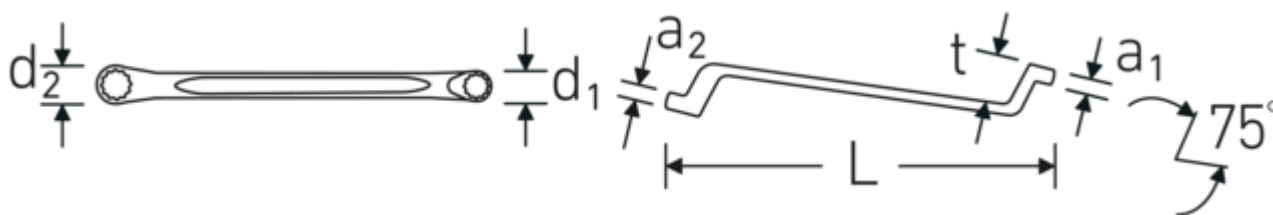

Dobbelt ringnøgle

StahlwilleSTABIL® 20

Art. nr. 41041213

GTIN 4018754020867

Model StahlwilleSTABIL 20 12 x 13

Betegnelse.

Doppeltringnøgle StahlwilleSTABIL Str. 12 x 13 mm L.220mm

Egenskaber.

StahlwilleSTABIL®

- dybforkrøppet
- DIN 838/ISO 10104
- Chrome Alloy Steel, forkromet

Fordele.

dybt forkrøppet

Teknologier og funktioner.

Anti-Slip-Drive

Den specielle AS-Drive profil muliggør høj kraftoverførsel til skruernes og boltens flader uden at beskadige dem. Dette forhindrer også, at skruehovedet rives af.

Tyndvæggede ringe

Vores ringes tynde vægdiаметer gør det nemmere at arbejde på trange steder. Ringsiderne er højere end standardmøtrikker, hvilket forhindrer fastklemning.

Teknisk tegning.

Tekniske egenskaber.

a1	9 mm
a2	10 mm
Udgangsprofil	Dobbeltsekskant AS-drive
d1	18,6 mm
d2	20 mm
Længde mm. (L)	220 mm
Nøglestørrelse 1 [mm.]	12 mm
Ringposition	75 °
Nøglestørrelse 2 [mm.]	13 mm
t	25 mm

Logistiske data.

Dybde mm. (IFS)	228
Bredde mm. (IFS)	22
Højde mm. (IFS)	28
Længde (pakket, mm.)	250
Bredde (pakket, mm.)	80
Højde (pakket, mm.)	46
Volym (förpackad, dm3)	0.92 dm3
Art. nr.	41041213
Vægt (brutto, kg)	1,260
Vægt PAP (kg)	0,000
Vægt PVC (kg)	0,011
GTIN	4018754020867
Oprindelsesland AWR	GERMANY
Oprindelsesregion	Nordrhein-Westfalen
WEEE/ElektroG	nicht ear-pflichtig
Toldtarif nr.	82041100
Pakkestandard	10
Vægt (g)	126 g