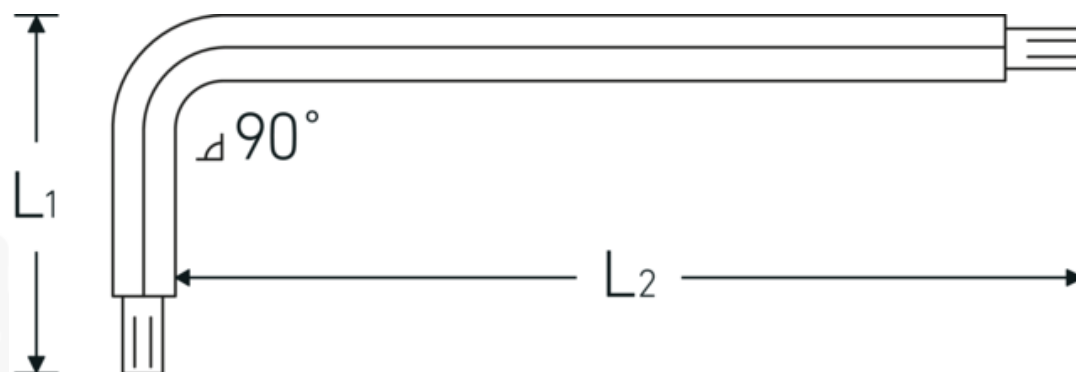

Klucze trzpieniowe z końcówką kulistą

10767

Art. nr 43263025
GTIN 4018754332786
Modelka 10767 2.5 KUGELKOPF-
WINKELSCHRAUBENDREHER
SECHSKANT

Oznaczenie.

Wkrętaki kątowe z głowicą kulkową Wyjście sześciokątne 2,5mm Dł.18mm x 112mm

Właściwości.

- do rub z gniazdem sześciokątym
- z końcówką kulistą w dłuższej części klucza
- kąt wychylenia do 25° w każdą stronę
- stal chromowo-wanadowa, oksydowana

Zalety.

do śrub z łbem walcowym o gnieździe sześciokątym

Rysunek techniczny.

Atrybuty techniczne.

Profil wyjściowy	Sześciokąt
Zewnętrzny sześciokąt wyjściowy (mm)	2,5 mm
L1	18 mm
L2	112 mm

Dane logistyczne.

Głębokość mm (IFS)	113
Szerokość mm (IFS)	20
Wysokość mm (IFS)	3
Długość (w opakowaniu, mm)	113
Szerokość (w opakowaniu, mm)	20
Wysokość (w opakowaniu, mm)	3
Objętość (w opakowaniu, dm ³)	0.00678 dm ³
Art. nr	43263025
Waga (brutto, kg)	0,056
Waga PAP (kg)	0,000
Waga PVC (kg)	0,004
GTIN	4018754332786
Kraj pochodzenia AWR	GERMANY
Region pochodzenia	Nordrhein-Westfalen
WEEE/ElektroG	nicht ear-pflichtig
Nr taryfy celnej	82041100
Standard pakowania	10
Waga (g)	5 g

Variants.

Art. nr	Nr modelu (ERP)	Oznaczenie	GTIN
43263130	10767 1.3MM 0.050 ZOLL KUGELKOPF-WINKELSCHRAUBENDREHER SECHSKANT	Wkręta kątowe z głowicą kulkową Wyjście sześciokątne 1,3mm Dł.12mm x 72mm	4018754332755
43263015	10767 1.5 KUGELKOPF-WINKELSCHRAUBENDREHER SECHSKANT	Wkręta kątowe z głowicą kulkową Wyjście sześciokątne 1,5mm Dł.14mm x 89mm	4018754332762
43263002	10767 2 KUGELKOPF-WINKELSCHRAUBENDREHER SECHSKANT	Wkręta kątowe z głowicą kulkową Wyjście sześciokątne 2mm Dł.16mm x 99mm	4018754332779
43263025	10767 2.5 KUGELKOPF-WINKELSCHRAUBENDREHER SECHSKANT	Wkręta kątowe z głowicą kulkową Wyjście sześciokątne 2,5mm Dł.18mm x 112mm	4018754332786
43263003	10767 3 KUGELKOPF-WINKELSCHRAUBENDREHER SECHSKANT	Wkręta kątowe z głowicą kulkową Wyjście sześciokątne 3mm Dł.20mm x 124mm	4018754332793