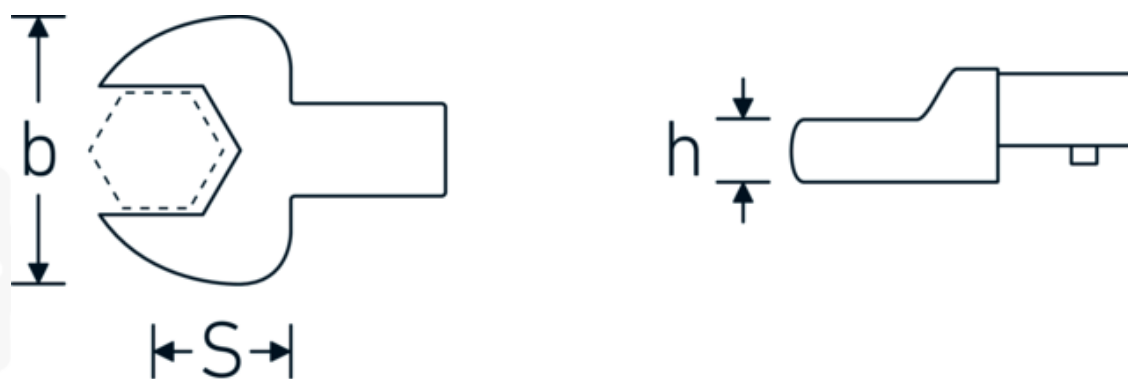

Dibujo técnico.