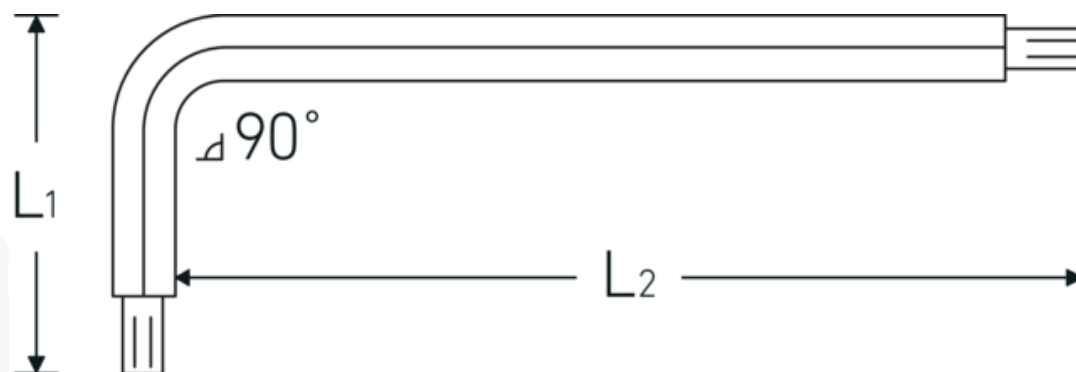

Klucze trzpieniowe z końcówką kulistą

10767

Art. nr 43263006
GTIN 4018754332823
Modelka 10767 6 KUGELKOPF-
WINKELSCHRAUBENDREHER
SECHSKANT

Oznaczenie.

Wkrętaki kątowe z głowicą kulkową Wyjście sześciokątne 6mm Dł.32mm x 178mm

Właściwości.

- do rub z gniazdem sześciokątym
- z końcówką kulistą w dłuższej części klucza
- kąt wychylenia do 25° w każdą stronę
- stal chromowo-wanadowa, oksydowana

Zalety.

do śrub z łbem walcowym o gnieździe sześciokątym

Rysunek techniczny.