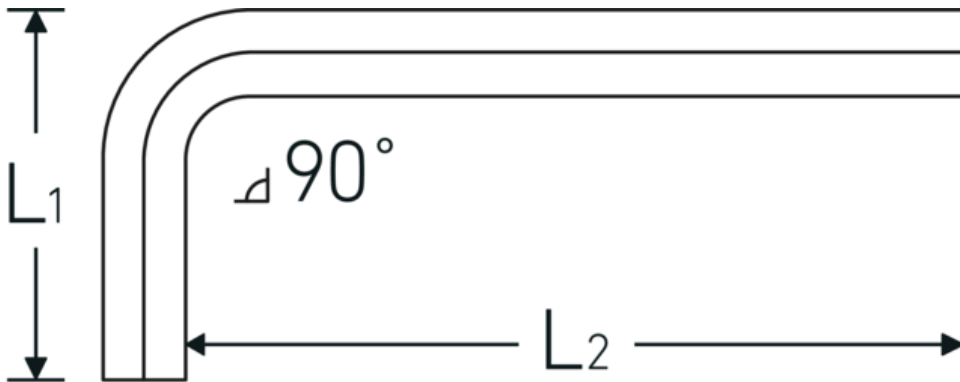

10760a

Art. no. **43553016**  
 GTIN **4018754332359**  
 Model **10760a 1/4**  
**WINKELSCHRAUBENDREHER**  
**SECHSKANT**

**Label.** Utgång sexkant 1/4 L.32mm x 87mm

**Features.**

- för insexskruv
- kromvanadium, förnicklade (0,028; 0,035; 0,050" brunerade)

### Technical Drawing.

### Technical Attributes.

Utgång sexkant utsida (tum)	1/4
L1	32 mm
L2	87 mm

### Logistics data.

Djup mm (IFS)	95
Bredd mm (IFS)	36
Höjd mm (IFS)	7
Längd (packad, mm)	175
Bredd (packad, mm)	100
Höjd (packad, mm)	8
Volym (förpackad, dm <sup>3</sup> )	0.14 dm <sup>3</sup>

<b>Art. no.</b>	43553016
<b>Vikt (brutto, kg)</b>	0,326
<b>Vikt PAP (kg)</b>	0,000
<b>Vikt PVC (kg)</b>	0,004
<b>GTIN</b>	4018754332359
<b>Ursprungsland AWR</b>	GERMANY
<b>Ursprungsregion</b>	Nordrhein-Westfalen
<b>WEEE/ElektroG</b>	nicht ear-pflichtig
<b>Tulltaxa nr.</b>	82054000
<b>Förpackningsstandard</b>	10
<b>Vikt (g)</b>	32 g