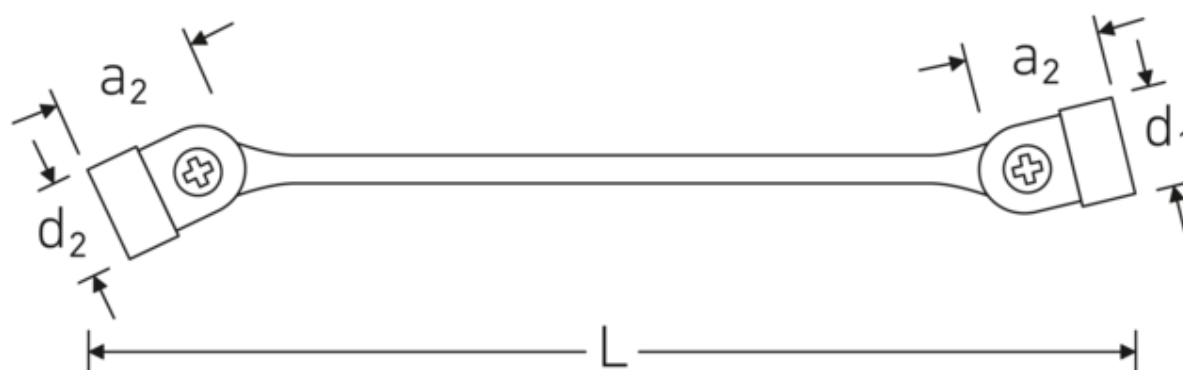

### Anti-Slip-Drive

Den speciella AS-Drive-profilen möjliggör hög kraftöverföring till skruvarnas och bultarnas ytor utan att skada dem. Detta förhindrar också att skruvhuvudet slits av.

### Dubbel T-profil

Våra kombinations- och u-ringnycklar har en extra fördjupning i mitten av verktyget. Precis som principen med en dubbel T-balk ger detta en enorm bärförmåga och maximal styrka samtidigt som vikten minskas.

## Technical Drawing.

## Technical Attributes.

a1	27,3 mm
a2	29,8 mm
Utgångsprofil	tolvkant AS-drive
d1	45,5 mm
d2	48 mm
Längd mm (L)	287,5 mm
Nyckelstorlek 1 [mm]	20 mm
Nyckelstorlek 2 [mm]	22 mm