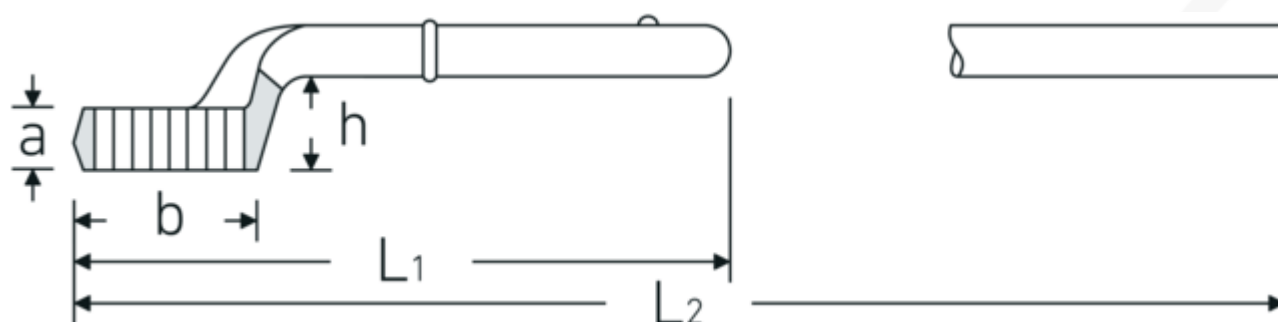

## Zugringschlüssel

5

Art.-Nr. 42020042  
GTIN 4018754023493  
Modell 5 42

**Bezeichnung.** Zugringschlüssel SW 42mm L.265mm

**Eigenschaften.**

- mit Doppelsechskant
- ohne Handgriff
- L<sub>2</sub> = Länge mit Handgriff 5 1/2
- Chrome Alloy Steel, verchromt

## Technische Zeichnung.

## Technische Attribute.

a	22 mm
Breite mm (b)	62 mm
für Modell	2
Höhe mm (h)	39,5 mm
L1	265 mm
L2	750 mm

## Logistikdaten.

Tiefe mm (IFS)	270
Breite mm (IFS)	63
Höhe mm (IFS)	55
WEEE/ElektroG	nicht ear-pflichtig
Länge (verpackt, mm)	270
Breite (verpackt, mm)	63

<b>Legierung</b>	Chrome Alloy Steel	<b>Höhe (verpackt, mm)</b>	55
<b>Oberfläche</b>	verchromt	<b>Volumen (verpackt, dm<sup>3</sup>)</b>	0.93555 dm <sup>3</sup>
<b>Schlüsselweite 1 [mm]</b>	42 mm	<b>Art.-Nr.</b>	42020042
		<b>Gewicht (brutto, kg)</b>	0,919
		<b>Gewicht PAP (kg)</b>	0,000
		<b>Gewicht PVC (kg)</b>	0,000
		<b>GTIN</b>	4018754023493
		<b>Ursprungsland AWR</b>	GERMANY
		<b>Ursprungsregion</b>	Nordrhein-Westfalen
		<b>Zolltarifnr.</b>	82041100
		<b>Packnorm</b>	1
		<b>Gewicht (g)</b>	919 g