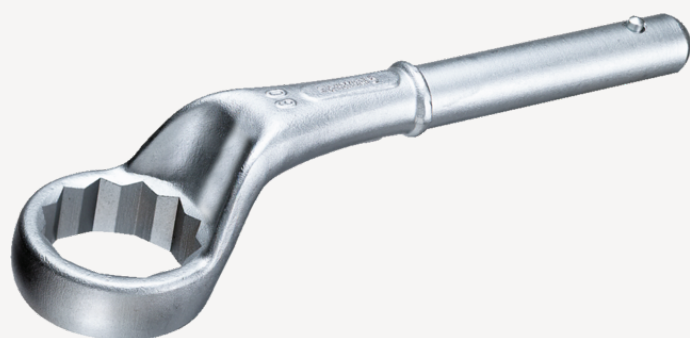

## Zugringschlüssel

5

Art.-Nr. 42020042  
GTIN 4018754023493  
Modell 5 42

**Bezeichnung.** Zugringschlüssel SW 42mm L.265mm

**Eigenschaften.**

- mit Doppelsechskant
- ohne Handgriff
- L<sub>2</sub> = Länge mit Handgriff 5 1/2
- Chrome Alloy Steel, verchromt

## Technische Zeichnung.

## Technische Attribute.

a	22 mm
Breite mm (b)	62 mm
für Modell	2
Höhe mm (h)	39,5 mm
L1	265 mm
L2	750 mm