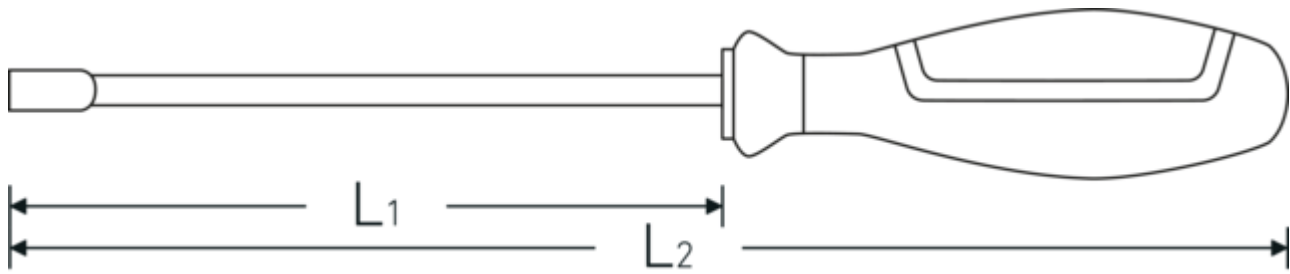

Voordelen.

DIN 3125

Technologieën en kenmerken.

3-componenten-handgreep

Onze 3-componenten-handgreep combineert harde, zachte en speciale met vezels gecoate componenten. Die combinatie zorgt voor geoptimaliseerde ergonomie, maximale krachtoverbrenging en verhoogde veiligheid bij het dagelijks gebruik.

Technische tekening.

Technische kenmerken.

d	13,5 mm
DIN	DIN 3125
L1	125 mm
L2	240 mm
Sleutelplaatdikte [mm]	9 mm

Logistieke gegevens.

Diepte mm (IFS)	240
Breedte mm (IFS)	35
Hoogte mm (IFS)	35
Lengte (verpakt, mm)	305
Breedte (verpakt, mm)	115
Hoogte (verpakt, mm)	85
Volume (verpakt, dm3)	2.981375 dm3
Artikelnr.	43093009
Gewicht (bruto, KG)	1,335
Gewicht PAP (KG)	0,139
Gewicht PVC (KG)	0,000
GTIN	4018754278206
Land van oorsprong AWR	GERMANY
Regio van oorsprong	Nordrhein-Westfalen
WEEE/ElektroG	nicht ear-pflichtig
Douanetarief nr.	82041100
Verpakkingsstandaard	10
Gewicht (g)	118 g