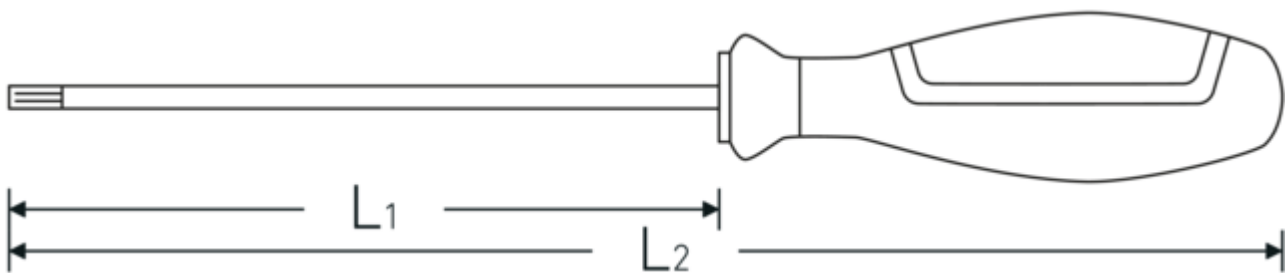

De bladen zijn vervaardigd van uitzonderlijk fijn industrieel Chrome Alloy Steel, extra gehard en verankerd in de greep, zodat ze daar blijven zitten.

Robuust.

Of het nu gaat om gleuf- of kruiskopschroeven: de ruwe bladpunten brengen zelfs de grootste aanhaalmomenten nauwkeurig en veilig over op de schroeven.

Technische tekening.

Technische kenmerken.

Uitvoerprofiel	TORX®
DIN	DIN EN 60900
Maat uitvoerprofiel	T10
L1	60 mm
L2	145 mm

Logistieke gegevens.

Diepte mm (IFS)	150
Breedte mm (IFS)	20
Hoogte mm (IFS)	20
Lengte (verpakt, mm)	180
Breedte (verpakt, mm)	77
Hoogte (verpakt, mm)	40
Volume (verpakt, dm ³)	0.5544 dm ³
Artikelnr.	46753010
Gewicht (bruto, KG)	0,220
Gewicht PAP (KG)	0,043
Gewicht PVC (KG)	0,000
GTIN	4018754279142
Land van oorsprong AWR	GERMANY
Regio van oorsprong	Nordrhein-Westfalen
WEEE/ElektroG	nicht ear-pflichtig
Douanetarief nr.	82054000