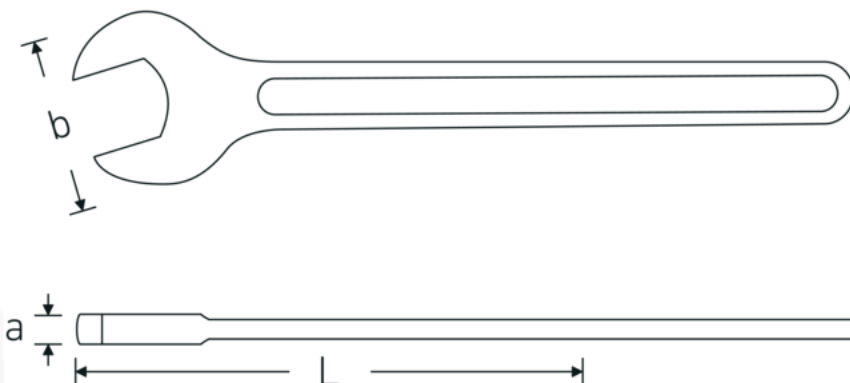

### Aanwijzing.

Enkele steeksleutel Maat 80mm L.645mm

### Eigenschappen.

- DIN 894 tot 85 mm
- gelegeerd staal, staalgrijs

### Voordelen.

DIN 894 tot en met 85 mm

### Technische kenmerken.

a 22 mm  
Breedte mm (b) 162 mm