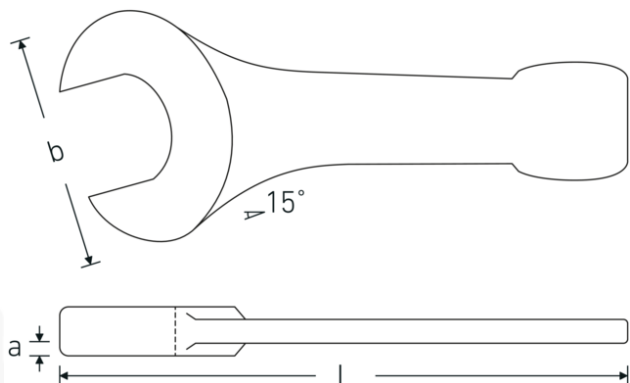

Steekslagsleutel

4204

Artikelnr. **42040055**
GTIN **4018754023721**
Model **4204 55**

Aanwijzing.

Steekslagsleutel Maat 55mm L.300mm

Eigenschappen.

- DIN 133
- gelegeerd staal, staalgrijs

Voordelen.

DIN 133

Technische tekening.

Technische kenmerken.

a 23 mm
Breedte mm (b) 116 mm

Logistieke gegevens.

Diepte mm (IFS) 298
Breedte mm (IFS) 116

DIN	DIN 133	Hoogte mm (IFS)	26
Lengte mm (L)	300 mm	Lengte (verpakt, mm)	298
Flatbreedte 1 [mm]	55 mm	Breedte (verpakt, mm)	116
		Hoogte (verpakt, mm)	26
		Volume (verpakt, dm3)	0.898768 dm3
		Artikelnr.	42040055
		Gewicht (bruto, KG)	2,057
		Gewicht PAP (KG)	0,000
		Gewicht PVC (KG)	0,000
		GTIN	4018754023721
		Land van oorsprong AWR	GERMANY
		Regio van oorsprong	Nordrhein-Westfalen
		WEEE/ElektroG	nicht ear-pflichtig
		Douanetarief nr.	82041100
		Verpakkingsstandaard	1
		Gewicht (g)	2057 g