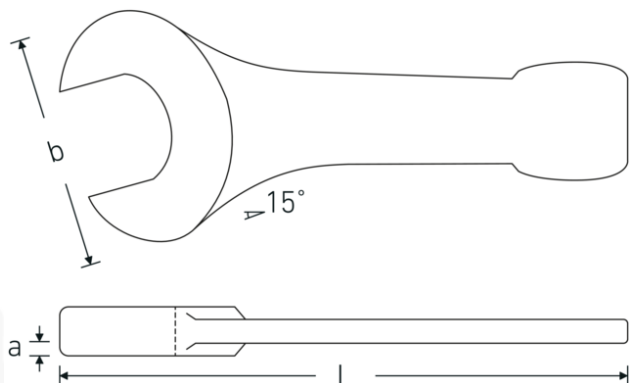

Steekslagsleutel

4204

Artikelnr. **42040065**
GTIN **4018754023745**
Model **4204 65**

Aanwijzing.

Steekslagsleutel Maat 65mm L.342mm

Eigenschappen.

- DIN 133
- gelegeerd staal, staalgrijs

Voordelen.

DIN 133

Technische tekening.

Technische kenmerken.

a 27 mm
Breedte mm (b) 138 mm

Logistieke gegevens.

Diepte mm (IFS) 345
Breedte mm (IFS) 135

DIN	DIN 133	Hoogte mm (IFS)	30
Lengte mm (L)	342 mm	Lengte (verpakt, mm)	345
Flatbreedte 1 [mm]	65 mm	Breedte (verpakt, mm)	135
		Hoogte (verpakt, mm)	30
		Volume (verpakt, dm3)	1.39725 dm3
		Artikelnr.	42040065
		Gewicht (bruto, KG)	3,285
		Gewicht PAP (KG)	0,000
		Gewicht PVC (KG)	0,000
		GTIN	4018754023745
		Land van oorsprong AWR	GERMANY
		Regio van oorsprong	Nordrhein-Westfalen
		WEEE/ElektroG	nicht ear-pflichtig
		Douanetarief nr.	82041100
		Verpakkingsstandaard	1
		Gewicht (g)	3285 g