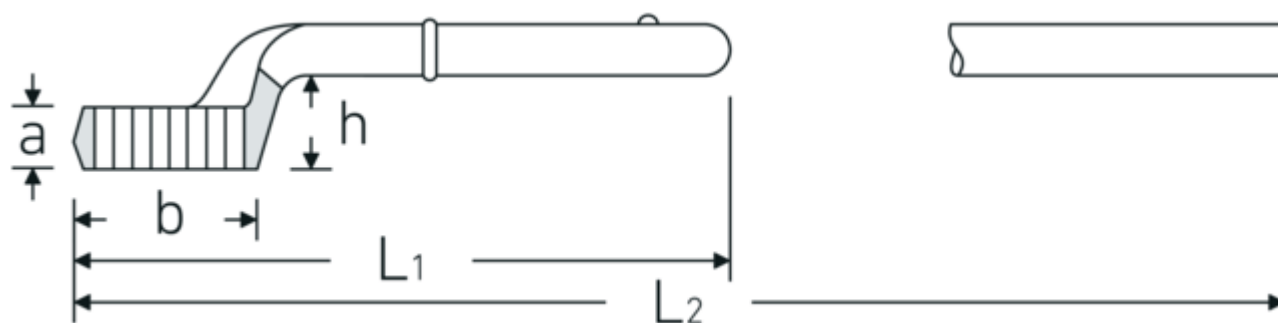

## Désignation.

Clé à frapper à oeil Taille 85mm Lg.385mm

## Attributs techniques.

a	40,5 mm
Largeur mm (b) pour modèle	125 mm 4
Hauteur mm (h)	59 mm
L1	385 mm
L2	1075 mm
Ouverture 1 [mm]	85 mm

## Données logistiques.

Profondeur mm (IFS)	395
Largeur	125
Hauteur mm (IFS)	87
Longueur (emballé, mm)	395
Largeur (emballé, mm)	125
Hauteur (emballé, mm)	87
Volume (emballé, dm <sup>3</sup> )	4.295625 dm <sup>3</sup>
Réf. n°	42020085