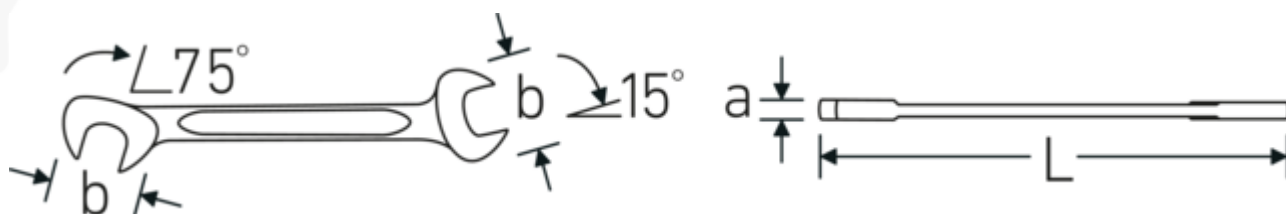

### ELECTRIC 12

Art. nr 40060505  
GTIN 4018754018567  
Modelka ELECTRIC 12 5

**Oznaczenie.** Klucz płaski dwustronny mały ELECTRIC Rozmiar 5 mm Dł.78mm

**Właściwości.**

- stal stopowa chromowa, chromowane

### Podwójny profil-T

Nasze klucze płasko-oczkowe i oczkowe posiadają dodatkowe wgłębienie pośrodku narzędzia. Podobnie jak w przypadku podwójnej belki teowej, rozwiązanie to zapewnia ogromną nośność i maksymalną wytrzymałość przy jednoczesnej redukcji wagi.

### Offset Shaft Design

Nasze klucze są specjalnie zaprojektowane z dodatkowym wzmocnieniem w strefach obciążenia, w których przykładana jest największa siła - a mianowicie w miejscu połączenia szczęki z trzpieniem - w celu zapobiegania deformacji.

## Atrybuty techniczne.

a	2 mm
Szerokość mm (b)	12.6 mm
Długość mm (L)	78 mm
Pozycja szczęk	15/75 °
Szerokość w poprzek mieszkań 1 [mm]	5 mm
Szerokość w poprzek mieszkań 2 [mm]	5 mm