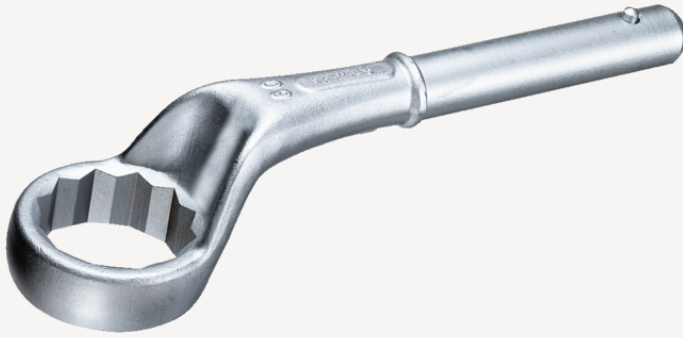

Opsteekringsleutel

5

Artikelnr. 42020100
GTIN 4018754023646
Model 5 100

Aanwijzing.

Opsteekringsleutel Maat 100mm L.412mm

Eigenschappen.

- zonder pijpgreep
- Chrome-Alloy-Steel, verchromd

Technische tekening.

Technische kenmerken.

a	45 mm
Breedte mm (b)	143 mm
voor model	4
Hoogte mm (h)	63 mm
L1	412 mm
L2	1100 mm
Flatbreedte 1 [mm]	100 mm

Logistieke gegevens.

Diepte mm (IFS)	425
Breedte mm (IFS)	145
Hoogte mm (IFS)	91
Lengte (verpakt, mm)	425
Breedte (verpakt, mm)	145
Hoogte (verpakt, mm)	91
Volume (verpakt, dm3)	5.607875 dm3
Artikelnr.	42020100