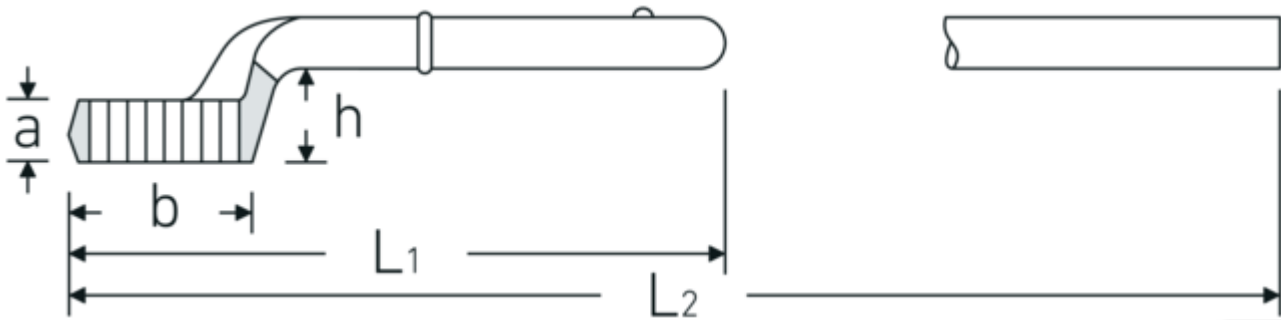

Opsteekringsleutel

5

Artikelnr. 42020100
GTIN 4018754023646
Model 5 100

Aanwijzing.

Opsteekringsleutel Maat 100mm L.412mm

Eigenschappen.

- zonder pijpgreep
- Chrome-Alloy-Steel, verchromd

Technische tekening.

Technische kenmerken.

a	45 mm
Breedte mm (b)	143 mm
voor model	4
Hoogte mm (h)	63 mm
L1	412 mm
L2	1100 mm
Flatbreedte 1 [mm]	100 mm

Logistieke gegevens.

Diepte mm (IFS)	425
Breedte mm (IFS)	145
Hoogte mm (IFS)	91
Lengte (verpakt, mm)	425
Breedte (verpakt, mm)	145
Hoogte (verpakt, mm)	91
Volume (verpakt, dm3)	5.607875 dm3
Artikelnr.	42020100