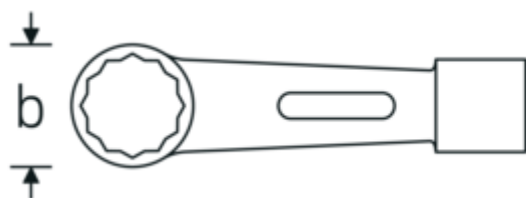

Llaves de percusión con boca en estrella

StahlwilleSTABIL® 8

Núm. art. 42010075
GTIN 4018754023271
Modelo 8 75

Designación. Llave de anillo de impacto SW 75 mm Long.360mm

Descripción. StahlwilleSTABIL®
• Chrome-Alloy-Steel, en color verde

Dibujo técnico.

Atributos técnicos.

a	51 mm
Anchura mm (b)	103.5 mm
Longitud mm (L)	360 mm
Superficie	verde lacado

Datos logísticos.

Profundidad mm (IFS)	362
Anchura mm (IFS)	105
Altura mm (IFS)	52
Longitud (empaquetada, mm)	362

Anchura de los planos 1 [mm] 75 mm

Anchura (empaquetada, mm)	105
Altura en pulgadas	52
Volumen (envasado, dm3)	1.97652 dm3
Núm. art.	42010075
Peso (bruto, kg)	4,428
Peso PAP (kg)	0,000
Peso PVC (kg)	0,000
GTIN	4018754023271
País de origen AWR	GERMANY
Región de origen	Nordrhein-Westfalen
RAEE/Ley eléctrica	nicht ear-pflichtig
Arancel de aduanas núm.	82041100
Norma de embalaje	1
Peso	4428 g

Variantes.

Núm. art.	Núm. de modelo (ERP)	Designación	GTIN
42010032	8 32	Llave de anillo de impacto SW 32 mm Long.195mm	4018754023141
42010036	8 36	Llave de anillo de impacto SW 36 mm Long.195mm	4018754023165
42010041	8 41	Llave de anillo de impacto SW 41 mm Long.200mm	4018754023172
42010046	8 46	Llave de anillo de impacto SW 46 mm Long.250mm	4018754023189
42010050	8 50	Llave de anillo de impacto SW 50 mm Long.280mm	4018754023196
42010055	8 55	Llave de anillo de impacto SW 55 mm Long.300mm	4018754023219
42010060	8 60	Llave de anillo de impacto SW 60 mm Long.300mm	4018754023233
42010065	8 65	Llave de anillo de impacto SW 65 mm Long.325mm	4018754023257
42010070	8 70	Llave de anillo de impacto SW 70 mm Long.355mm	4018754023264
42010075	8 75	Llave de anillo de impacto SW 75 mm Long.360mm	4018754023271
42010080	8 80	Llave de anillo de impacto SW 80 mm Long.440mm	4018754023295
42010085	8 85	Llave de anillo de impacto SW 85 mm Long.440mm	4018754023318
42010090	8 90	Llave de anillo de impacto SW 90 mm Long.445mm	4018754023325