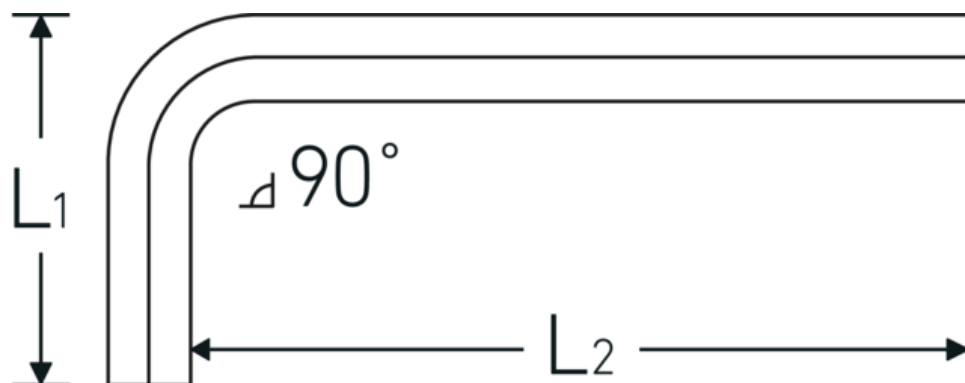

Sechskant-Winkelschraubendreher

10760CV

Art.-Nr. **43150090**
GTIN **4018754027026**
Modell **10760 CV 0.9MM 0.035 ZOLL**
WINKELSCHRAUBENDREHER

Bezeichnung. Sechskant-Winkelschraubendreher Abtriebssechskant 0,9mm L.10mm x 32mm

Eigenschaften.

- DIN ISO 2936
- für Innensechskantschrauben
- Chrom-Vanadium, vernickelt (0,7; 0,9; 1,3 mm brüniert)

Technische Zeichnung.

Technische Attribute.

Abtriebsprofil	Sechskant
Abtriebssechskant außen (mm)	0,9 mm
DIN	DIN ISO 2936
L1	10 mm
L2	32 mm
Länge mm (L)	36 mm

Logistikdaten.

Tiefe mm (IFS)	36
Breite mm (IFS)	11
Höhe mm (IFS)	3
WEEE/ElektroG	nicht ear-pflichtig
Länge (verpackt, mm)	42
Breite (verpackt, mm)	11

Höhe (verpackt, mm)	4
Volumen (verpackt, dm³)	0.001848 dm ³
Art.-Nr.	43150090
Gewicht (brutto, kg)	0,013
Gewicht PAP (kg)	0,000
Gewicht PVC (kg)	0,002
GTIN	4018754027026
Ursprungsland AWR	GERMANY
Ursprungsregion	Hessen
Zolltarifnr.	82054000
Packnorm	10
Gewicht (g)	1 g