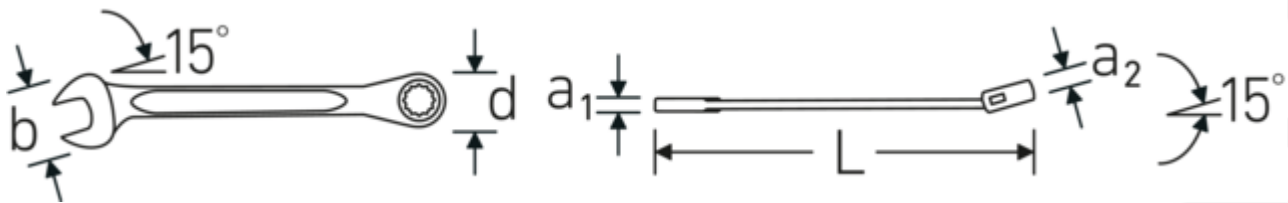

Product highlights.

MER EXAKT.

Särskilt låga tillverkningstoleranser med reproducerbar måttprecision gör att alla nycklar alltid har rätt mått. Både käft och ring sitter alltid säkert på skruven för så perfekt kraftöverföring som möjligt.

Technologies and features.

Dubbel T-profil

Våra kombinations- och u-ringnycklar har en extra fördjupning i mitten av verktyget. Precis som principen med en dubbel T-balk ger detta en enorm bärförmåga och maximal styrka samtidigt som vikten minskas.

Offset Shaft Design

Våra skiftnycklar är specialutformade med extra förstärkning i de belastningszoner där den största kraften appliceras - nämligen vid förbindelsen mellan käften och skftet - för att förhindra deformation.

Technical Drawing.

Technical Attributes.

a1	7,3 mm
a2	8,4 mm
Antal tänder	72
Arbetsvinkel	5 °
Bredd mm (b)	29.5 mm
d	26,5 mm
Längd mm (L)	190 mm

Logistics data.

Djup mm (IFS)	188
Bredd mm (IFS)	27
Höjd mm (IFS)	15
Längd (packad, mm)	200
Bredd (packad, mm)	90
Höjd (packad, mm)	25
Volym (förpackad, dm ³)	0.45 dm ³