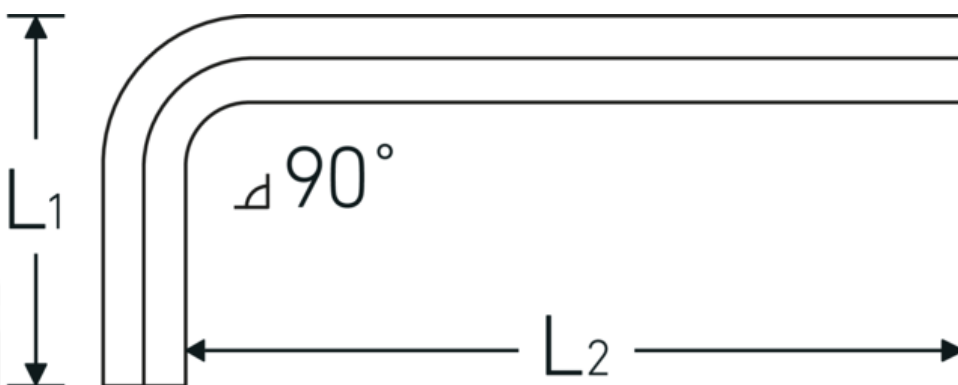

Haakse stiftsleutels

10760

Artikelnr. **43153010**
GTIN **4018754332175**
Model **10760 10**
WINKELSCHRAUBENDREHER
SECHSKANT

Aanwijzing.

Haakse schroevendraaier Uitgang zeshoek 10mm L.40mm x 112mm

Eigenschappen.

- DIN ISO 2936
- voor binnenzeskantbouten
- Chroom-Vanadium, vernikkeld (0,7; 0,9; 1,3 mm gebruineerd)

Voordelen.

DIN ISO 2936

Technische tekening.

Technische kenmerken.

Uitvoerprofiel

Zeskant

Logistieke gegevens.

Diepte mm (IFS)

119

Uitgaande zeskant (mm)	10 mm	Breedte mm (IFS)	48
DIN	DIN ISO 2936	Hoogte mm (IFS)	11
L1	40 mm	Lengte (verpakt, mm)	165
L2	112 mm	Breedte (verpakt, mm)	113
		Hoogte (verpakt, mm)	40
		Volume (verpakt, dm3)	0.7458 dm3
		Artikelnr.	43153010
		Gewicht (bruto, KG)	1,020
		Gewicht PAP (KG)	0,000
		Gewicht PVC (KG)	0,000
		GTIN	4018754332175
		Land van oorsprong AWR	GERMANY
		Regio van oorsprong	Nordrhein-Westfalen
		WEEE/ElektroG	nicht ear-pflichtig
		Douanetarief nr.	82054000
		Verpakkingsstandaard	10
		Gewicht (g)	103 g