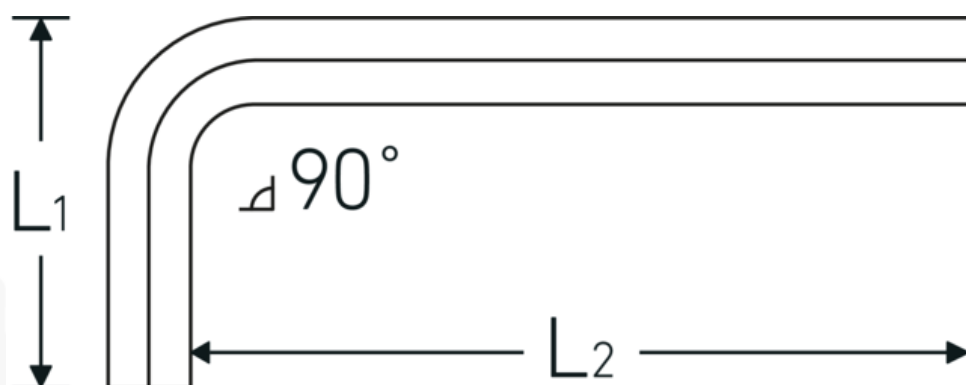

Teknisk tegning.

Tekniske egenskaber.

Udgangsprofil

Sekskant

Logistiske data.

Dybde mm. (IFS)

149