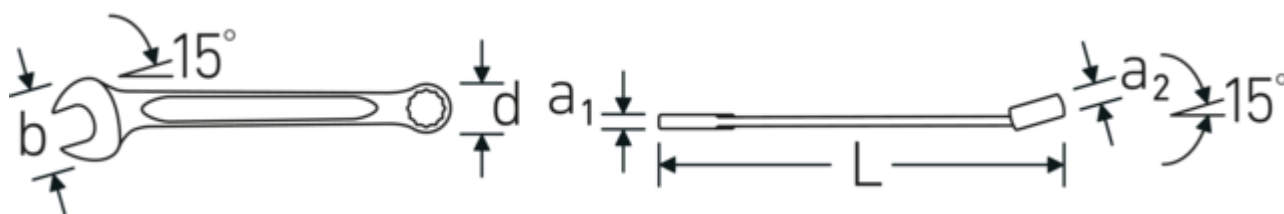

Offset Shaft Design

Le nostre chiavi sono state appositamente progettate con un rinforzo aggiuntivo nelle zone di carico in cui viene applicata la maggior quantità di forza, ovvero nel punto di collegamento tra la ganascia e il gambo, per evitare deformazioni.

Anti-Slip-Drive

Lo speciale profilo AS-Drive consente un'elevata trasmissione di forza sulle parti piatte di viti e bulloni senza danneggiarli. In questo modo si evita anche di spanare la testa della vite.

Anelli a pareti sottili

Il diametro sottile delle pareti dei nostri anelli facilita il lavoro in spazi ristretti. I lati degli anelli sono più alti dei dadi standard per evitare inceppamenti.

Disegno tecnico.