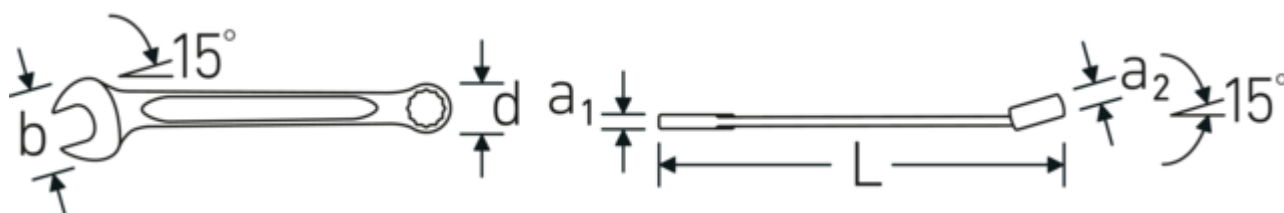

Profilo a doppia T

Le nostre chiavi combinate e ad anello sono dotate di un ulteriore incavo al centro dell'utensile. Simile al principio di una doppia trave a T, questo sistema offre una straordinaria capacità di serraggio e la massima resistenza, riducendo al contempo il peso.

Anelli a pareti sottili

Il diametro sottile delle pareti dei nostri anelli facilita il lavoro in spazi ristretti. I lati degli anelli sono più alti dei dadi standard per evitare inceppamenti.

Offset Shaft Design

Le nostre chiavi sono state appositamente progettate con un rinforzo aggiuntivo nelle zone di carico in cui viene applicata la maggior quantità di forza, ovvero nel punto di collegamento tra la ganasce e il gambo, per evitare deformazioni.

Disegno tecnico.

Attributi tecnici.

a1	3 mm
a2	3,2 mm
Larghezza mm (b)	14 mm
d	9,8 mm
DIN	DIN 3113 Form A / ISO 7738 Form A
Lunghezza mm (L)	95 mm
Posizione della bocca	15 °
Posizione dell'anello	15 °
Larghezza tra i piatti 1 [pollice]	3/16 "
Larghezza tra i piatti 2 [pollici]	3/16 "