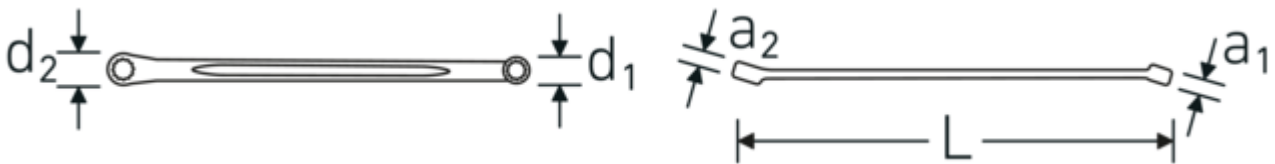

Technische tekening.

Technische kenmerken.

a1	13 mm
a2	14,3 mm
Uitvoerprofiel	Dubbel-zeskant AS-drive
d1	28,5 mm
d2	31,5 mm
Lengte mm (L)	409 mm
Flatbreedte 1 [mm]	20 mm
Ringpositie	15 °
Breedte over vlakken 2 [mm]	22 mm

Logistieke gegevens.

Diepte mm (IFS)	407
Breedte mm (IFS)	32
Hoogte mm (IFS)	24
Lengte (verpakt, mm)	450
Breedte (verpakt, mm)	100
Hoogte (verpakt, mm)	34
Volume (verpakt, dm³)	1.53 dm³
Artikelnr.	41032022
Gewicht (bruto, KG)	2,615
Gewicht PAP (KG)	0,000
Gewicht PVC (KG)	0,009
GTIN	4018754140435
Land van oorsprong AWR	GERMANY
Regio van oorsprong	Nordrhein-Westfalen
WEEE/ElektroG	nicht ear-pflichtig
Douanetarief nr.	82041100
Verpakkingsstandaard	5
Gewicht (g)	515 g