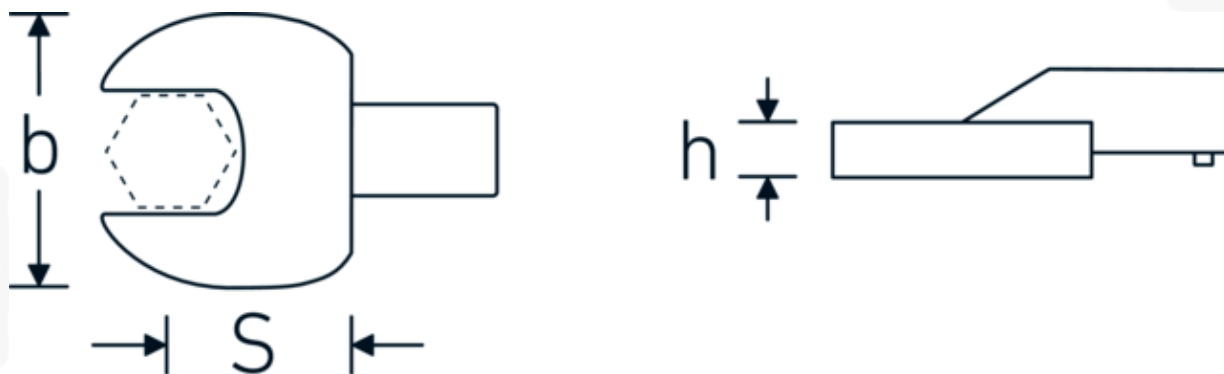

Chiavi a bocca ad innesto

731/100

Nr. art **58211024**
GTIN **4018754238644**
Modello **731/100 SW 24**

Designazione.

Chiave a bocca a innesto Mis. 24mm Dimensioni dell'innesto 22 x 28

Descrizione.

- Per chiavi dinamometriche con attacco quadrato
- Fissato con bloccaggio a perno
- Cromatura su nichel, durevole e resistente ai trucioli
- Formato a getto, temprato e raffreddato in bagno d'olio
- Estremamente resiliente, eccezionalmente durevole

Vantaggi.

Per chiavi dinamometriche con adattatore quadro

Disegno tecnico.

Attributi tecnici.

Larghezza mm (b)	50 mm
Taglia del portautensili [quadrato interno]	22 x 28 mm
Altezza mm (h)	13 mm
S	55 mm
Larghezza tra i piatti [mm]	24 mm

Dati logistici.

Profondità mm (IFS)	110
Larghezza mm (IFS)	50
Altezza mm (IFS)	32
RAEE/Legge sull'elettricità	nicht ear-pflichtig
Lunghezza (imballata, mm)	110
Larghezza (imballata, mm)	50
Altezza (imballata, mm)	32
Volume (imballato, dm3)	0.176 dm3
N° Art.	58211024
Peso (lordo, kg)	0,618
Peso PAP (kg)	0,000
Peso PVC (kg)	0,005
GTIN	4018754238644
Paese di origine AWR	GERMANY
Regione di origine	Nordrhein-Westfalen
N. tariffa doganale	82041100
Standard di imballaggio	1
Peso [mm]	618 g