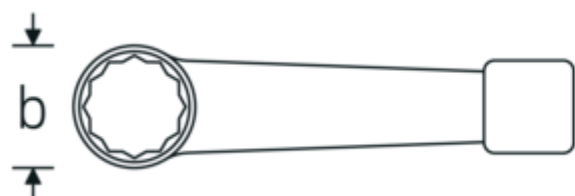

## Llaves de percusión con boca en estrella

**4205**

Núm. art. **42050095**  
GTIN **4018754024360**  
Modelo **4205 95**

**Designación.** Llave de anillo de impacto SW 95mm Long.400mm

**Descripción.**

- DIN 7444
- acero especial, gris acero

## Dibujo técnico.