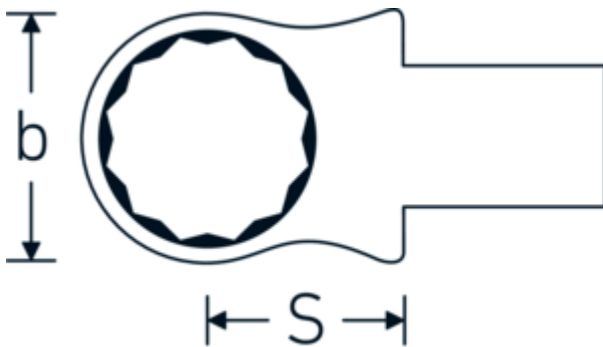

Ring-Einsteckwerkzeug

732/10

Art.-Nr. 58221017
GTIN 4018754034147
Modell 732/10 17

Bezeichnung.

Ring-Einsteckwerkzeug SW 17mm Wkz.Aufn.9 x 12

Eigenschaften.

- Doppelsechskant mit AS-Drive-Profil
- für Drehmomentschlüssel mit Vierkantaufnahme
- Verchromung über Nickel, dauerhaft und abplatzsicher
- im Gesenk geschmiedet, gehärtet und im Ölbad abgekühlt
- stark belastbar, außergewöhnlich langlebig

Technische Zeichnung.

Technische Attribute.

Breite mm (b)	27 mm
Größe Wkz.-Aufnahme [Innenvierkant]	9 x 12 mm
Höhe mm (h)	13 mm
S	17,5 mm

Logistikdaten.

Tiefe mm (IFS)	48
Breite mm (IFS)	27
Höhe mm (IFS)	15
WEEE/ElektroG	nicht ear-pflichtig
Länge (verpackt, mm)	54

Schlüsselweite [mm]	17 mm	Breite (verpackt, mm)	30
		Höhe (verpackt, mm)	16
		Volumen (verpackt, dm³)	0.02592 dm ³
		Art.-Nr.	58221017
		Gewicht (brutto, kg)	0,062
		Gewicht PAP (kg)	0,000
		Gewicht PVC (kg)	0,002
		GTIN	4018754034147
		Ursprungsland AWR	GERMANY
		Ursprungsregion	Nordrhein-Westfalen
		Zolltarifnr.	82041100
		Packnorm	1
		Gewicht (g)	59 g