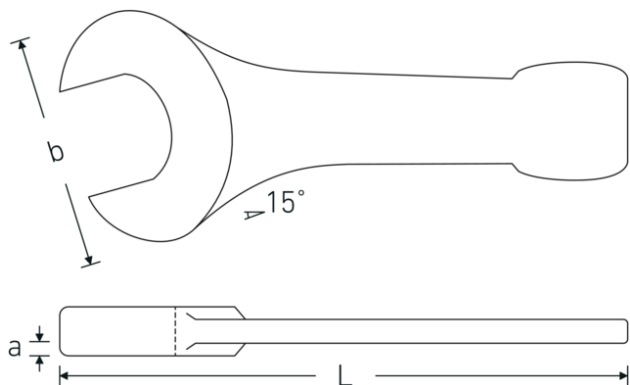

Schlagmaulschlüssel

4204

Art.-Nr. **42040032**
GTIN **4018754023677**
Modell **4204 32**

Bezeichnung. Schlagmaulschlüssel SW 32mm L.190mm

Eigenschaften.

- Spezialstahl, stahlgrau
- DIN 133

Technische Zeichnung.

Technische Attribute.

| | |
|-----------------------|--------------|
| a | 17 mm |
| Breite mm (b) | 62 mm |
| DIN | DIN 133 |
| Länge mm (L) | 190 mm |
| Legierung | Spezialstahl |
| Oberfläche | stahlgrau |
| Schlüsselweite 1 [mm] | 32 mm |

Logistikdaten.

| | |
|-----------------------|---------------------|
| Tiefe mm (IFS) | 189 |
| Breite mm (IFS) | 61 |
| Höhe mm (IFS) | 18 |
| WEEE/ElektroG | nicht ear-pflichtig |
| Länge (verpackt, mm) | 189 |
| Breite (verpackt, mm) | 61 |
| Höhe (verpackt, mm) | 18 |

| | |
|--------------------------------|---------------------|
| Volumen (verpackt, dm3) | 0.207522 dm3 |
| Art.-Nr. | 42040032 |
| Gewicht (brutto, kg) | 0,395 |
| Gewicht PAP (kg) | 0,000 |
| Gewicht PVC (kg) | 0,000 |
| GTIN | 4018754023677 |
| Ursprungsland AWR | GERMANY |
| Ursprungsregion | Nordrhein-Westfalen |
| Zolltarifnr. | 82041100 |
| Packnorm | 1 |
| Gewicht (g) | 395 g |