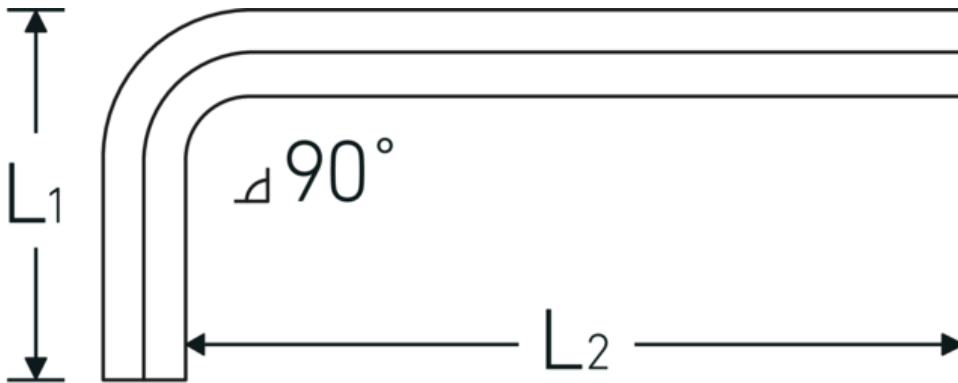

Insexnycklar

10760CV

Art. no. **43150002**
GTIN **4018754026814**
Model **10760 CV 2**

Label. Utgång sexkant 2mm L.16mm x 50mm

Features.

- DIN ISO 2936
- för insexskruv
- kromvanadium, förnicklade (0,7; 0,9; 1,3 mm brunerade)

Technical Drawing.

Technical Attributes.

Utgång sexkant utsida (mm)	2 mm
DIN	DIN ISO 2936
L1	16 mm
L2	50 mm
Längd mm (L)	52 mm

Logistics data.

Djup mm (IFS)	52
Bredd mm (IFS)	18
Höjd mm (IFS)	2
Längd (packad, mm)	65
Bredd (packad, mm)	25
Höjd (packad, mm)	8

Variants.

Art. no.	Modell no. (ERP)	Beteckning	GTIN
43150070	10760 CV 0.7MM 0.028 ZOLL WINKELSCHRAUBENDREHER	Utgång sexkant 0,7mm L.8mm x 32mm	4018754027019
43150090	10760 CV 0.9MM 0.035 ZOLL WINKELSCHRAUBENDREHER	Utgång sexkant 0,9mm L.10mm x 32mm	4018754027026
43150130	10760 CV 1.3MM 0.050 ZOLL WINKELSCHRAUBENDREHER	Utgång sexkant 1,3mm L.12mm x 40mm	4018754027033
43150150	10760 CV 1,5	Utgång sexkant 1,5mm L.14mm x 45mm	4018754027040
43150002	10760 CV 2	Utgång sexkant 2mm L.16mm x 50mm	4018754026814
43150250	10760 CV 2,5	Utgång sexkant 2,5mm L.18mm x 56mm	4018754027057
43150003	10760 CV 3	Utgång sexkant 3mm L.20mm x 63mm	4018754026821
43150350	10760 CV 3,5	Utgång sexkant 3,5mm L.22mm x 66mm	4018754027064
43150004	10760 CV 4	Utgång sexkant 4mm L.25mm x 70mm	4018754026838
43150005	10760 CV 5	Utgång sexkant 5mm L.28mm x 80mm	4018754026845
43150006	10760 CV 6	Utgång sexkant 6mm L.32mm x 90mm	4018754026852
43150007	10760 CV 7	Utgång sexkant 7mm L.34mm x 95mm	4018754026869
43150008	10760 CV 8	Utgång sexkant 8mm L.36mm x 100mm	4018754026876
43150009	10760 CV 9 WINKELSCHRAUBENDREHER	Utgång sexkant 9mm L.38mm x 105mm	4018754026883
43150010	10760 CV 10	Utgång sexkant 10mm L.40mm x 112mm	4018754026890
43150011	10760 CV 11	Utgång sexkant 11mm L.42mm x 119mm	4018754026906