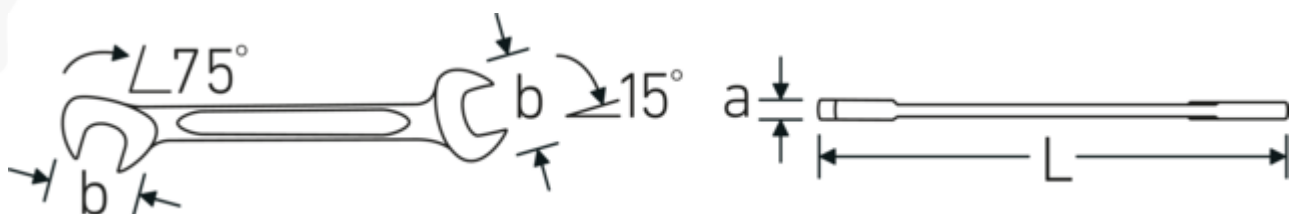

ELECTRIC 12

Art. no. 40063232
GTIN 4018754018673
Model ELECTRIC 12 3,2

Label. Stl. 3.2 mm L.70mm

Features. • Kromlegerat stål, förkromade.

Technologies and features.

Dubbel T-profil

Våra kombinations- och u-ringnycklar har en extra fördjupning i mitten av verktyget. Precis som principen med en dubbel T-balk ger detta en enorm bärförmåga och maximal styrka samtidigt som vikten minskas.

Offset Shaft Design

Våra skiftnycklar är specialutformade med extra förstärkning i de belastningszoner där den största kraften appliceras - nämligen vid förbindelsen mellan käften och skaftet - för att förhindra deformation.

Technical Drawing.

Technical Attributes.

a	2 mm
Bredd mm (b)	10.5 mm
Längd mm (L)	70 mm
Käkens position	15/75 °
Nyckelstorlek 1 [mm]	3.2 mm
Nyckelstorlek 2 [mm]	3.2 mm

Logistics data.

Djup mm (IFS)	70
Bredd mm (IFS)	11
Höjd mm (IFS)	2
Längd (packad, mm)	90
Bredd (packad, mm)	40
Höjd (packad, mm)	7
Volym (förpackad, dm3)	0.0252 dm3
Art. no.	40063232
Vikt (brutto, kg)	0,053
Vikt PAP (kg)	0,000
Vikt PVC (kg)	0,002
GTIN	4018754018673
Ursprungsland AWR	GERMANY
Ursprungsregion	Nordrhein-Westfalen
WEEE/ElektroG	nicht ear-pflichtig
Tulltaxa nr.	82041100
Förpackningsstandard	10
Vikt (g)	5 g