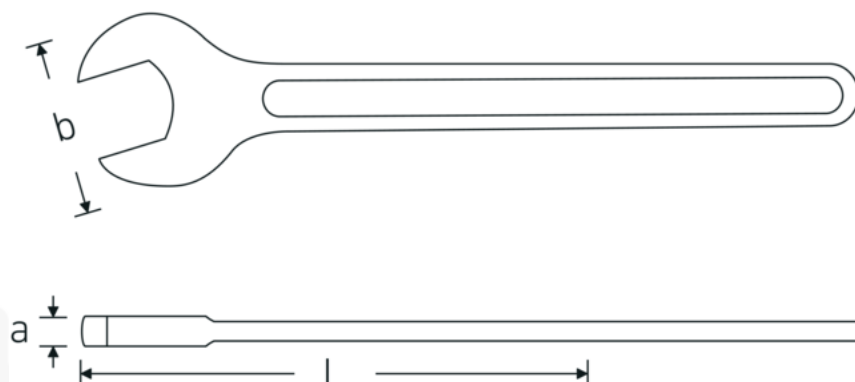

Jednostronne klucze płaskie

4004

Art. nr **40040550**
GTIN **4018754018383**
Modelka **4004 55**

Oznaczenie. klucz płaski jednostronny Rozmiar 55mm Dł.457mm

Właściwości.

- DIN 894 do 85 mm
- stal specjalna, stalowo szary

Zalety.

DIN 894 do 85 mm

Rysunek techniczny.

Atrybuty techniczne.

a 18 mm
Szerokość mm (b) 112 mm

Dane logistyczne.

Głębokość mm (IFS) 457
Szerokość mm (IFS) 110

DIN	DIN 894	Wysokość mm (IFS)	19
Długość mm (L)	457 mm	Długość (w opakowaniu, mm)	457
Szerokość w poprzek mieszkań 1 [mm]	55 mm	Szerokość (w opakowaniu, mm)	110
		Wysokość (w opakowaniu, mm)	19
		Objętość (w opakowaniu, dm ³)	0.95513 dm ³
		Art. nr	40040550
		Waga (brutto, kg)	1,260
		Waga PAP (kg)	0,000
		Waga PVC (kg)	0,000
		GTIN	4018754018383
		Kraj pochodzenia AWR	GERMANY
		Region pochodzenia	Nordrhein-Westfalen
		WEEE/ElektroG	nicht ear-pflichtig
		Nr taryfy celnej	82041100
		Standard pakowania	1
		Waga (g)	1235 g

Variants.

Art. nr	Nr modelu (ERP)	Oznaczenie	GTIN
40040240	4004 24	klucz płaski jednostronny Rozmiar 24mm Dł.215mm	4018754018307
40040270	4004 27	klucz płaski jednostronny Rozmiar 27mm Dł.238mm	4018754018314
40040300	4004 30	klucz płaski jednostronny Rozmiar 30mm Dł.261mm	4018754018321
40040320	4004 32	klucz płaski jednostronny Rozmiar 32mm Dł.273mm	4018754018338
40040360	4004 36	klucz płaski jednostronny Rozmiar 36mm Dł.300mm	4018754018345
40040410	4004 41	klucz płaski jednostronny Rozmiar 41mm Dł.335mm	4018754018352
40040460	4004 46	klucz płaski jednostronny Rozmiar 46mm Dł.369mm	4018754018369
40040500	4004 50	klucz płaski jednostronny Rozmiar 50mm Dł.412mm	4018754018376
40040550	4004 55	klucz płaski jednostronny Rozmiar 55mm Dł.457mm	4018754018383
40040600	4004 60	klucz płaski jednostronny Rozmiar 60mm Dł.492mm	4018754018390