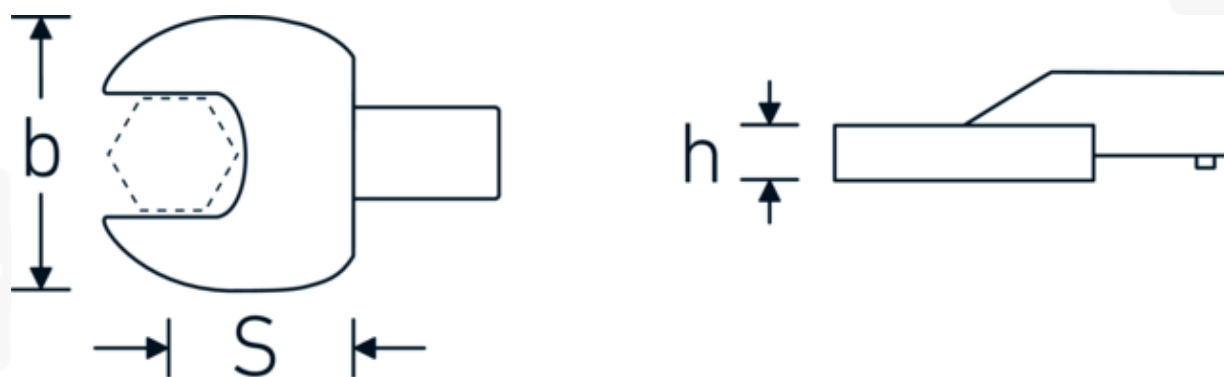

Insteeksteeksleutel

731/100

Artikelnr. 58211046
GTIN 4018754238712
Model 731/100 SW 46

Aanwijzing.

Insteeksteeksleutel Maat 46mm Wkz.Aufn.22 x 28

Eigenschappen.

- Voor momentsleutels met vierkante mof
- Vastgezet door penvergrendeling
- Verchroomd over nikkel, duurzaam en spaanbestendig
- Gesmeed, gehard en gekoeld in een oliebad
- Extreem veerkrachtig, uitzonderlijk duurzaam

Voordelen.

Voor momentsleutels met vierkantopname

Technische tekening.

Technische kenmerken.

Breedte mm (b)	94 mm
Afmeting gereedschapshouder [vierkant inwendig]	22 x 28 mm
Hoogte mm (h)	17 mm
S	55 mm
Sleutelplaatdikte [mm]	46 mm

Logistieke gegevens.

Diepte mm (IFS)	120
Breedte mm (IFS)	95
Hoogte mm (IFS)	37
WEEE/ElektroG	nicht ear-pflichtig
Lengte (verpakt, mm)	122
Breedte (verpakt, mm)	104
Hoogte (verpakt, mm)	37
Volume (verpakt, dm3)	0.469456 dm3
Artikelnr.	58211046
Gewicht (bruto, KG)	0,945
Gewicht PAP (KG)	0,000
Gewicht PVC (KG)	0,006
GTIN	4018754238712
Land van oorsprong AWR	GERMANY
Regio van oorsprong	Nordrhein-Westfalen
Douanetarief nr.	82041100
Verpakkingsstandaard	1
Gewicht (g)	934 g