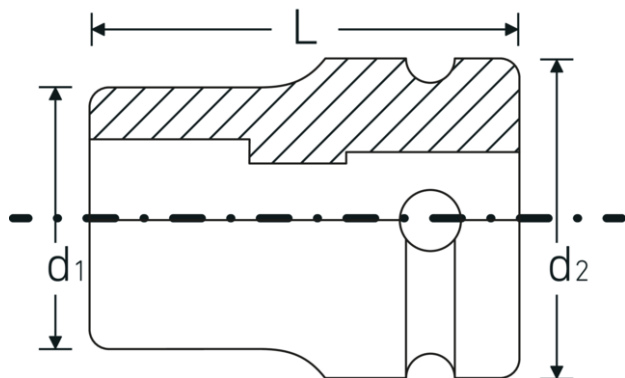

- pour vis TORX® externes
- carré d'entraînement femelle 1/2"
- Chrome Alloy Steel, finition brunie

Avantages.

Carré d'entraînement femelle 1/2".

Points forts du produit.

Puissante et résistante.

Les douilles sont fabriquées en acier allié au chrome de haute qualité. Elles sont trempées dans l'huile pour éviter les tensions et les déformations.

Fonctionnalité optimisée.

Toutes les douilles IMPACT possèdent un trou de part en part pour la tige de liaison ainsi qu'une gorge profonde pour la bague de sécurité en caoutchouc. La tige de sûreté n'est pas sous contrainte durant l'application.

Grande précision d'ajustement.

La grande précision d'ajustement due à des tolérances extrêmement étroites garantit une transmission sans jeu de la force de la visseuse à choc sur la douille et une action nettement meilleure.

Dessin technique.

Attributs techniques.

Empreinte	TORX®
Profil de sortie TORX® (mm)	16,6 mm
Carré d'entraînement intérieur (pouces)	1/2 "
d1	22 mm
d2	30 mm
Taille Profil de sortie	E18
Longueur mm (L)	38 mm