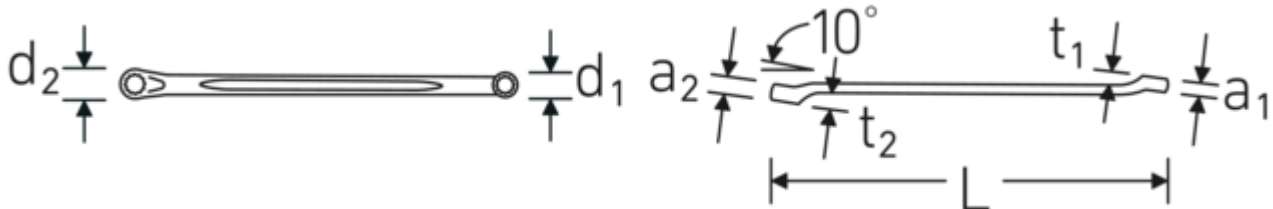

Dubbele ringsleutel, imperiaal

230a

Artikelnr. **41614850**
GTIN **4018754139491**
Model **230a 1 x 1.1/16**

Aanwijzing.

Dubbele ringsleutel Maat 1 x 1 1/16 " L.368mm

Eigenschappen.

- licht doorgezet
- SAE AS 954 (afmetingen en testwaarden)
- Fed. Spec. GGG-W-636E
- S.B.A.C. Techn. Spec. T.S. 48 t/m 1/2"
- HPQ® -high performance staal, verchroomd

Anti-Slip-Drive

Het speciale AS-Drive-profiel maakt een hoge krachtoverbrenging mogelijk op de vlakke kanten van schroeven en bouten zonder ze te beschadigen. Dit voorkomt ook het afbreken van de schroef- of boutkop.

Dunwandige ringen

De smalle diameter van onze ringen vereenvoudigt het werk in krappe ruimtes. De zijkanten van de ringen zijn hoger dan bij standaardmoeren, waardoor vastlopen wordt voorkomen.

Technische tekening.

Technische kenmerken.

a1	15 mm
a2	16 mm
Uitvoerprofiel	Dubbel-zeskant AS-drive
d1	36,5 mm
d2	38,6 mm
Lengte mm (L)	368 mm
Ringpositie	10 °
Breedte over vlakken 1 [inch]	1 "
Breedte over flats 2 [inch]	1 1/16 "
t1	23 mm
t2	24 mm