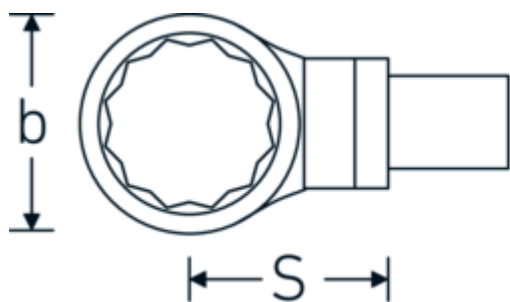

Ring-Einsteckwerkzeug

732/100

Art.-Nr. 58221027
GTIN 4018754238767
Modell 732/100 SW 27

Bezeichnung.

Ring-Einsteckwerkzeug SW 27mm Wkz.Aufn.22 x 28

Eigenschaften.

- Doppelsechskant mit AS-Drive-Profil
- für Drehmomentschlüssel mit Vierkantaufnahme
- Verchromung über Nickel, dauerhaft und abplatzsicher
- im Gesenk geschmiedet, gehärtet und im Ölbad abgekühlt
- stark belastbar, außergewöhnlich langlebig

Technische Zeichnung.

Technische Attribute.

Breite mm (b)	43 mm
Größe Wkz.-Aufnahme [Innenvierkant]	22 x 28 mm
Höhe mm (h)	15 mm
S	55 mm
Schlüsselweite [mm]	27 mm

Logistikdaten.

Tiefe mm (IFS)	120
Breite mm (IFS)	43
Höhe mm (IFS)	32
WEEE/ElektroG	nicht ear-pflichtig
Länge (verpackt, mm)	125
Breite (verpackt, mm)	45

Höhe (verpackt, mm)	33
Volumen (verpackt, dm³)	0.185625 dm ³
Art.-Nr.	58221027
Gewicht (brutto, kg)	0,615
Gewicht PAP (kg)	0,000
Gewicht PVC (kg)	0,005
GTIN	4018754238767
Ursprungsland AWR	GERMANY
Ursprungsregion	Nordrhein-Westfalen
Zolltarifnr.	82041100
Packnorm	1
Gewicht (g)	609 g

Varianten.

Art.-Nr.	Modell-Nr. (ERP)	Bezeichnung	GTIN
58221024	732/100 SW 24	Ring-Einsteckwerkzeug SW 24mm Wkz.Aufn.22 x 28	4018754238750
58221027	732/100 SW 27	Ring-Einsteckwerkzeug SW 27mm Wkz.Aufn.22 x 28	4018754238767
58221030	732/100 SW 30	Ring-Einsteckwerkzeug SW 30mm Wkz.Aufn.22 x 28	4018754238774
58221032	732/100 SW 32	Ring-Einsteckwerkzeug SW 32mm Wkz.Aufn.22 x 28	4018754238781
58221034	732/100 SW 34	Ring-Einsteckwerkzeug SW 34mm Wkz.Aufn.22 x 28	4018754238798
58221036	732/100 SW 36	Ring-Einsteckwerkzeug SW 36mm Wkz.Aufn.22 x 28	4018754238804
58221041	732/100 SW 41	Ring-Einsteckwerkzeug SW 41mm Wkz.Aufn.22 x 28	4018754238811
58221046	732/100 SW 46	Ring-Einsteckwerkzeug SW 46mm Wkz.Aufn.22 x 28	4018754238828
58221050	732/100 SW 50	Ring-Einsteckwerkzeug SW 50mm Wkz.Aufn.22 x 28	4018754238835
58221055	732/100 SW 55	Ring-Einsteckwerkzeug SW 55mm Wkz.Aufn.22 x 28	4018754238842
58221060	732/100 SW 60	Ring-Einsteckwerkzeug SW 60mm Wkz.Aufn.22 x 28	4018754238859