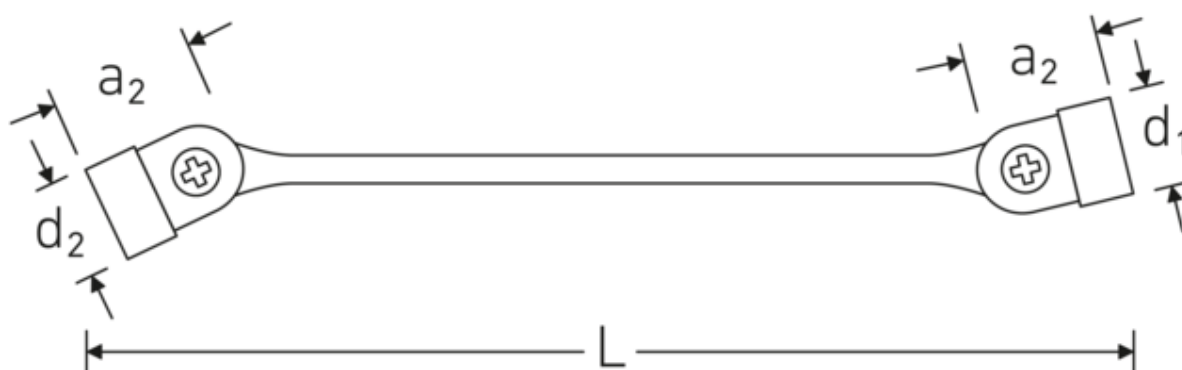

FLEXI 29

Art. no. **43012123**
GTIN **4018754025824**
Model **FLEXI 29 21 x 23**

Label. Stl. 21 x 23 mm L.286,5mm

Features.

- tolvkant
- kromlegerat stål, förkromade

Technologies and features.

Anti-Slip-Drive

Den speciella AS-Drive-profilen möjliggör hög kraftöverföring till skruvarnas och bultarnas ytor utan att skada dem. Detta förhindrar också att skruvhuvudet slits av.

Dubbel T-profil

Våra kombinations- och u-ringnycklar har en extra fördjupning i mitten av verktyget. Precis som principen med en dubbel T-balk ger detta en enorm bärförmåga och maximal styrka samtidigt som vikten minskas.

Technical Drawing.

Technical Attributes.

a1	28,6 mm
a2	31,1 mm
Utgångsprofil	tolvkant AS-drive
d1	46,5 mm
d2	50 mm
Längd mm (L)	286,5 mm
Nyckelstorlek 1 [mm]	21 mm
Nyckelstorlek 2 [mm]	23 mm

Logistics data.

Djup mm (IFS)	285
Bredd mm (IFS)	31
Höjd mm (IFS)	31
Längd (packad, mm)	300
Bredd (packad, mm)	155
Höjd (packad, mm)	32
Volym (förpackad, dm ³)	1.488 dm ³
Art. no.	43012123
Vikt (brutto, kg)	2,258
Vikt PAP (kg)	0,000
Vikt PVC (kg)	0,015
GTIN	4018754025824
Ursprungsland AWR	GERMANY
Ursprungsregion	Nordrhein-Westfalen
WEEE/ElektroG	nicht ear-pflichtig
Tulltaxa nr.	82041100
Förpackningsstandard	5
Vikt (g)	447 g