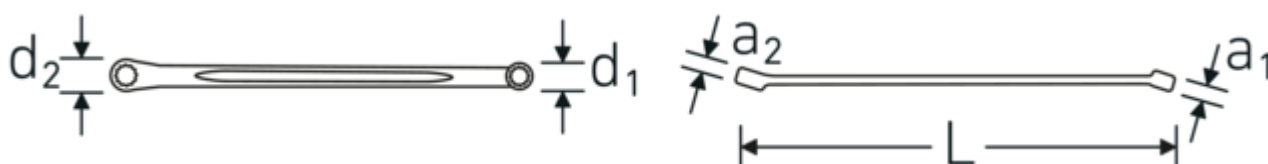

Dibujo técnico.

Atributos técnicos.

a1	11 mm
a2	12 mm
Perfil de salida	Hexágono doble AS-drive
d1	25 mm
d2	27,5 mm
Longitud mm (L)	365 mm
Superficie	cromado
Anchura de los planos 1 [mm]	17 mm
Posición del anillo	15 °
Anchura de los planos 2 [mm]	19 mm

Datos logísticos.

Profundidad mm (IFS)	363
Anchura mm (IFS)	28
Altura mm (IFS)	17
Longitud (empaquetada, mm)	390
Anchura (empaquetada, mm)	100
Altura en pulgadas	28
Volumen (envasado, dm3)	1.092 dm3
Núm. art.	41031719
Peso (bruto, kg)	1,515
Peso PAP (kg)	0,000
Peso PVC (kg)	0,011
GTIN	4018754140404
País de origen AWR	GERMANY
Región de origen	Nordrhein-Westfalen
RAEE/Ley eléctrica	nicht ear-pflichtig
Arancel de aduanas núm.	82041100
Norma de embalaje	5
Peso	296 g