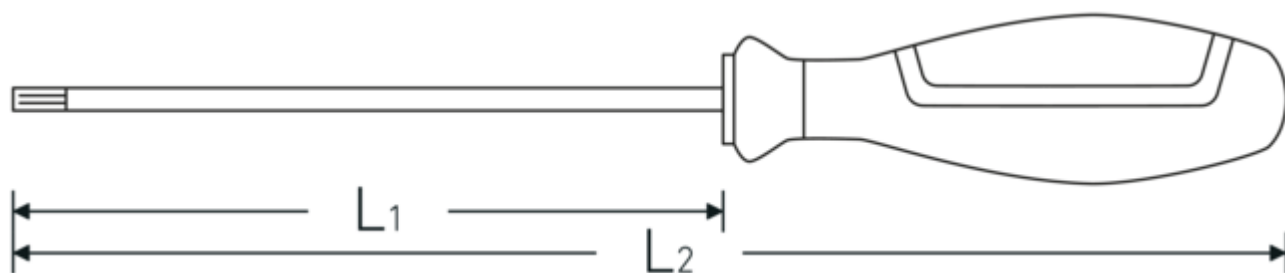

Vantaggi.

per viti con profilo interno TORX®

Caratteristiche del prodotto.

Lavorazione artigianale eccellente.

Le lame sono realizzate in Chrome Alloy Steel di qualità industriale estremamente fine, temprate e ancorate all'impugnatura in modo che rimangano in posizione.

Tecnologie e caratteristiche.

DRALL+

Il nostro manico DRALL+ è antiscivolo ed ergonomiche. L'ampia zona di presa protegge le dita e un fermo per la mano impedisce lo scivolamento o il rotolamento accidentale dell'utensile.

Disegno tecnico.

Attributi tecnici.

Profilo di uscita	TORX®
Dimensioni Profilo di uscita	T7
L1	60 mm
L2	145 mm

Dati logistici.

Profondità mm (IFS)	165
Larghezza mm (IFS)	25
Altezza mm (IFS)	25
Lunghezza (imballata, mm)	185
Larghezza (imballata, mm)	80
Altezza (imballata, mm)	43
Volume (imballato, dm3)	0.6364 dm3
N° Art.	46503007
Peso (lordo, kg)	0,228
Peso PAP (kg)	0,038
Peso PVC (kg)	0,000
GTIN	4018754278015
Paese di origine AWR	GERMANY
Regione di origine	Nordrhein-Westfalen
RAEE/Legge sull'elettricità	nicht ear-pflichtig
N. tariffa doganale	82054000
Standard di imballaggio	5
Peso [mm]	35 g