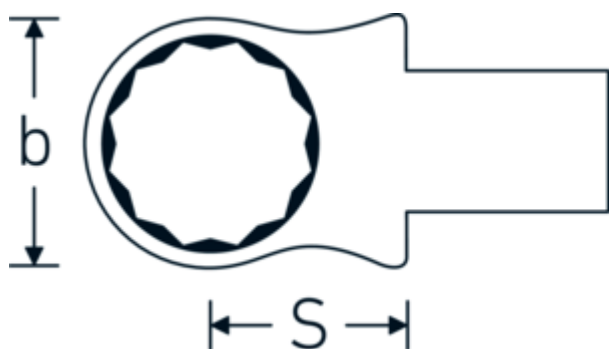

Ring-Einsteckwerkzeug

732/40

Art.-Nr. 58224024

GTIN 4018754034284

Modell 732/40 24

Bezeichnung.

Ring-Einsteckwerkzeug SW 24mm Wkz.Aufn.14 x 18

Eigenschaften.

- Doppelsechskant mit AS-Drive-Profil
- für Drehmomentschlüssel mit Vierkantaufnahme
- Verchromung über Nickel, dauerhaft und abplatzsicher
- im Gesenk geschmiedet, gehärtet und im Ölbad abgekühlt
- stark belastbar, außergewöhnlich langlebig

Technische Zeichnung.

Technische Attribute.

Breite mm (b)	37,5 mm
Größe Wkz.-Aufnahme [Innenvierkant]	14 x 18 mm
Höhe mm (h)	15 mm
S	25 mm

Logistikdaten.

Tiefe mm (IFS)	69
Breite mm (IFS)	38
Höhe mm (IFS)	21
WEEE/ElektroG	nicht ear-pflichtig
Länge (verpackt, mm)	75

Schlüsselweite [mm]	24 mm	Breite (verpackt, mm)	41
		Höhe (verpackt, mm)	22
		Volumen (verpackt, dm³)	0.06765 dm ³
		Art.-Nr.	58224024
		Gewicht (brutto, kg)	0,155
		Gewicht PAP (kg)	0,000
		Gewicht PVC (kg)	0,003
		GTIN	4018754034284
		Ursprungsland AWR	GERMANY
		Ursprungsregion	Nordrhein-Westfalen
		Zolltarifnr.	82041100
		Packnorm	1
		Gewicht (g)	153 g