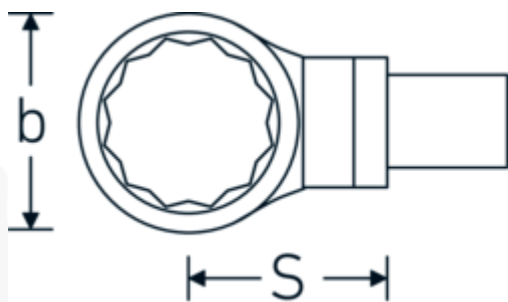

Insteekringsleutel

732/100

Artikelnr. 58221032
GTIN 4018754238781
Model 732/100 SW 32

Aanwijzing.

Insteekringsleutel Maat 32mm Wkz.Aufn.22 x 28

Eigenschappen.

- Voor momentsleutels met vierkante mof
- Vastgezet door penvergrendeling
- Verchroomd over nikkel, duurzaam en spaanbestendig
- Gesmeed, gehard en gekoeld in een oliebad
- Extreem veerkrachtig, uitzonderlijk duurzaam

Voordelen.

Voor momentsleutels met vierkantopname

Technische tekening.

Technische kenmerken.

| | |
|---|------------|
| Breedte mm (b) | 49 mm |
| Afmeting gereedschapshouder [vierkant inwendig] | 22 x 28 mm |
| Hoogte mm (h) | 16 mm |
| S | 55 mm |
| Sleutelplaatdikte [mm] | 32 mm |

Logistieke gegevens.

| | |
|------------------------|---------------------|
| Diepte mm (IFS) | 121 |
| Breedte mm (IFS) | 43 |
| Hoogte mm (IFS) | 32 |
| WEEE/ElektroG | nicht ear-pflichtig |
| Lengte (verpakt, mm) | 180 |
| Breedte (verpakt, mm) | 65 |
| Hoogte (verpakt, mm) | 45 |
| Volume (verpakt, dm3) | 0.5265 dm3 |
| Artikelnr. | 58221032 |
| Gewicht (bruto, KG) | 0,616 |
| Gewicht PAP (KG) | 0,000 |
| Gewicht PVC (KG) | 0,005 |
| GTIN | 4018754238781 |
| Land van oorsprong AWR | GERMANY |
| Regio van oorsprong | Nordrhein-Westfalen |
| Douanetarief nr. | 82041100 |
| Verpakkingsstandaard | 1 |
| Gewicht (g) | 611 g |