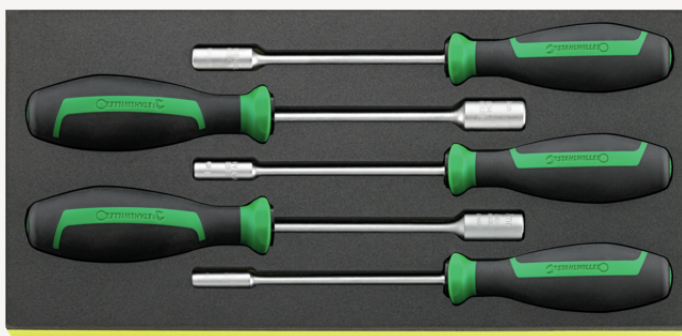

Skruestrækkesæt DRALL+, 5 dele i TCS indlæg

TCS 12500N/5

Art. nr. 96838757

GTIN 4018754163632

Model TCS 12500N/5

Betegnelse.

Skruestrækkesæt DRALL+ TCS 12500N/5 5 stk.

Egenskaber.

- 175 x 350 x 45 mm.
- 5 dele

Fordele.

Med Tool Control System ligger værktøjerne i kemikaliebestandigt sikkerhedsskum med præcise, tredimensionelle udskæringer

Produktets højdepunkter.

Enkeltvise

De fire håndtagsstørrelser til skruetrækkerne er designet specifikt til at passe til drivprofilerne.

Praktiske

Skruestrækkerne fås i sæt - enten praktisk placeret i ES-indlæg eller TCS-sikkerhedsindlæg, designet til brug sammen med STAHLWILLE værkstedsvogne og værktøjskasser.

Teknologier og funktioner.

3-komponent håndtag

Vores 3-komponent håndtag kombinerer hårde, bløde og specialfiberbelagte komponenter, hvilket giver det optimal ergonomi, maksimal kraftoverførsel og øget sikkerhed ved daglig brug.