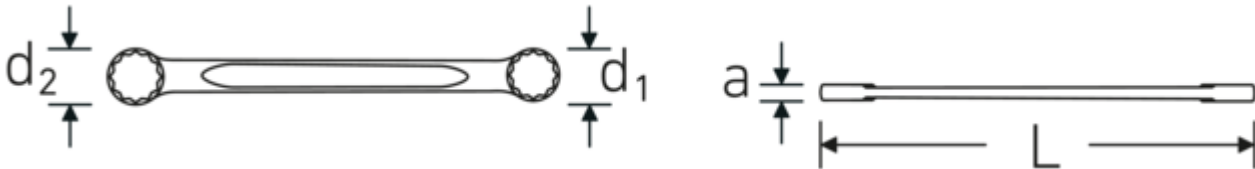

Dubbele ringsleutel, metrisch

StahlwilleSTABIL®21

Artikelnr. 41051011
GTIN 4018754021253
Model 21 10 x 11

Aanwijzing.

Dubbele ringsleutel Maat 10 x 11 mm L.130mm

Eigenschappen.

StahlwilleSTABIL®

- recht
- DIN 837/ISO 10103
- Chrome-Alloy-Steel, verchromd

Dubbel-T-profiel

Onze combinatie- en ringsleutels hebben een extra uitsparing in het midden van het gereedschap. Vergelijkbaar met het principe van een dubbele T-balk biedt dit een enorme overdrachtscapaciteit en maximale sterkte bij een lager gewicht.

Dunwandige ringen

De smalle diameter van onze ringen vereenvoudigt het werk in krappe ruimtes. De zijkanten van de ringen zijn hoger dan bij standaardmoeren, waardoor vastlopen wordt voorkomen.

Technische tekening.

Technische kenmerken.

a	6 mm
Uitvoerprofiel	Dubbel-zeskant AS-drive
d1	15,4 mm
d2	16,6 mm
DIN	DIN 837 / ISO 10103
Lengte mm (L)	130 mm
Flatbreedte 1 [mm]	10 mm
Breedte over vlakken 2 [mm]	11 mm

Logistieke gegevens.