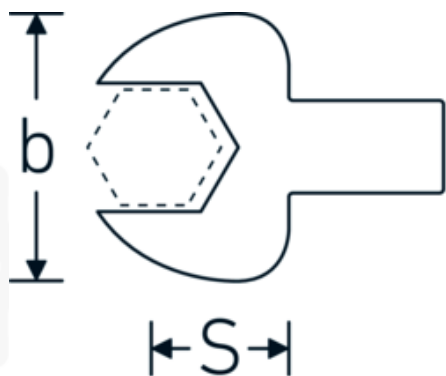

Insteeksteeksleutel

731/40

Artikelnr. **58214014**
GTIN **4018754033935**
Model **731/40 14**

Aanwijzing.

Insteeksteeksleutel Maat 14mm Wkz.Aufn.14 x 18

Eigenschappen.

- Voor momentsleutels met vierkante mof
- Vastgezet door penvergrendeling
- Verchroomd over nikkel, duurzaam en spaanbestendig
- Drop gesmeed, gehard en gekoeld in een oliebad
- Extreem veerkrachtig, uitzonderlijk duurzaam

Voordelen.

Voor momentsleutels met vierkantopname

Technische tekening.

Technische kenmerken.

Breedte mm (b)	35 mm
Afmeting gereedschapshouder [vierkant inwendig]	14 x 18 mm
Hoogte mm (h)	8 mm
S	25 mm
Sleutelplaatdikte [mm]	14 mm

Logistieke gegevens.

Diepte mm (IFS)	58
Breedte mm (IFS)	33
Hoogte mm (IFS)	22
WEEE/ElektroG	nicht ear-pflichtig
Lengte (verpakt, mm)	64
Breedte (verpakt, mm)	36
Hoogte (verpakt, mm)	23
Volume (verpakt, dm3)	0.052992 dm3
Artikelnr.	58214014
Gewicht (bruto, KG)	0,132
Gewicht PAP (KG)	0,000
Gewicht PVC (KG)	0,002
GTIN	4018754033935
Land van oorsprong AWR	GERMANY
Regio van oorsprong	Nordrhein-Westfalen
Douanetarief nr.	82041100
Verpakkingsstandaard	1
Gewicht (g)	129 g