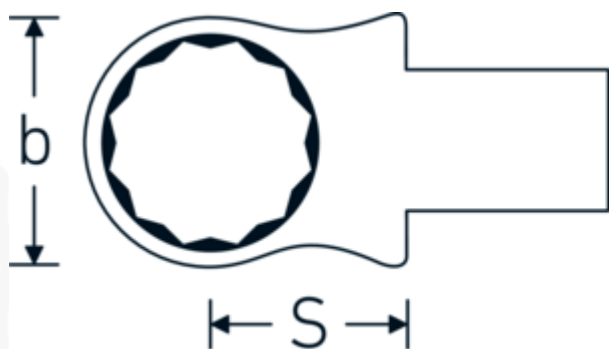

Chiavi ad anello ad innesto

732/40

Nr. art **58224018**
GTIN **4018754034246**
Modello **732/40 18**

Designazione.

Chiave ad anello ad innesto Mis. 18mm Dimensioni dell'innesto 14 x 18

Descrizione.

- Per chiavi dinamometriche con attacco quadrato
- Fissato con bloccaggio a perno
- Cromatura su nichel, durevole e resistente ai trucioli
- Fuso a getto, temprato e raffreddato in bagno d'olio
- Estremamente resiliente, eccezionalmente durevole

Vantaggi.

Per chiavi dinamometriche con adattatore quadro

Disegno tecnico.

Attributi tecnici.

Larghezza mm (b)	29 mm
Taglia del portautensili [quadrato interno]	14 x 18 mm
Altezza mm (h)	13 mm
S	25 mm
Larghezza tra i piatti [mm]	18 mm

Dati logistici.

Profondità mm (IFS)	65
Larghezza mm (IFS)	30
Altezza mm (IFS)	21
RAEE/Legge sull'elettricità	nicht ear-pflichtig
Lunghezza (imballata, mm)	70
Larghezza (imballata, mm)	33
Altezza (imballata, mm)	22
Volume (imballato, dm3)	0.05082 dm3
N° Art.	58224018
Peso (lordo, kg)	0,137
Peso PAP (kg)	0,000
Peso PVC (kg)	0,002
GTIN	4018754034246
Paese di origine AWR	GERMANY
Regione di origine	Nordrhein-Westfalen
N. tariffa doganale	82041100
Standard di imballaggio	1
Peso [mm]	134 g