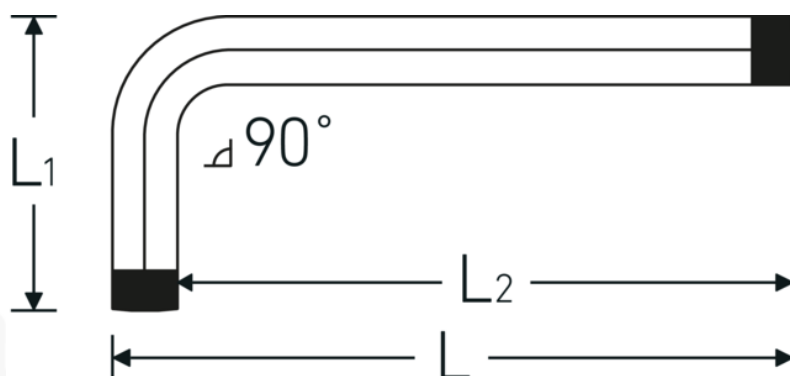

Clés mâles coudées TORX®

10766

Réf. n° 43223040
GTIN 4018754332649
Modèle 10766 T40
WINKELSCHRAUBENDREHER
TORX

Désignation. Tournevis coudés Lg.26mm x 76mm

Caractéristiques.

- pour vis TORX®
- Chrome-Vanadium, chromées

Avantages.

pour vis TORX® mâles

Dessin technique.

Attributs techniques.

Empreinte TORX®
Taille Profil de sortie T40

Données logistiques.

Profondeur mm (IFS) 121
Largeur 7

L1	26 mm	Hauteur mm (IFS)	7
L2	76 mm	Longueur (emballé, mm)	170
		Largeur (emballé, mm)	10
		Hauteur (emballé, mm)	4
		Volume (emballé, dm3)	0.0068 dm3
		Réf. n°	43223040
		Poids (brut, kg)	0,444
		Poids PAP (kg)	0,000
		Poids PVC (kg)	0,004
		GTIN	4018754332649
		Pays d'origine AWR	GERMANY
		Région d'origine	Nordrhein-Westfalen
		WEEE/ElektroG	nicht ear-pflichtig
		Position tarifaire	82054000
		Emballage	10
		Poids	29 g

Variantes.

Réf. n°	n° de modèle (ERP)	Désignation de l'article (Autom.)	GTIN
43223008	10766 T8 WINKELSCHRAUBENDREHER TORX	Tournevis coudés Lg.16mm x 44mm	4018754332564
43223009	10766 T9 WINKELSCHRAUBENDREHER TORX	Tournevis coudés Lg.16mm x 48mm	4018754332571
43223010	10766 T10 WINKELSCHRAUBENDREHER TORX	Tournevis coudés Lg.17mm x 51mm	4018754332588
43223015	10766 T15 WINKELSCHRAUBENDREHER TORX	Tournevis coudés Lg.18mm x 54mm	4018754332595
43223020	10766 T20 WINKELSCHRAUBENDREHER TORX	Tournevis coudés Lg.19mm x 57mm	4018754332601
43223025	10766 T25 WINKELSCHRAUBENDREHER TORX	Tournevis coudés Lg.20mm x 60mm	4018754332618
43223027	10766 T27 WINKELSCHRAUBENDREHER TORX	Tournevis coudés Lg.21mm x 64mm	4018754332625
43223030	10766 T30 WINKELSCHRAUBENDREHER TORX	Tournevis coudés Lg.24mm x 70mm	4018754332632

43223040 10766 T40
WINKELSCHRAUBENDREHER
TORX

Tournevis coudés Lg.26mm x 76mm

4018754332649

Code GTIN.

STAHLWILLE Eduard Wille GmbH & Co. KG

Lindenallee 27 · 42349 Wuppertal · Allemagne · Tél.: +49 202 4791-0 · Fax: +49 202 4791-200