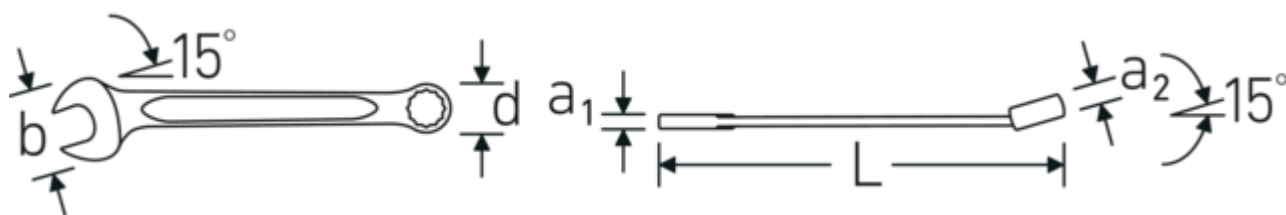

Tynnvegget ring

Ringenes tynne veggdiаметer gjør det enklere å arbeide på trange steder. Ringsidene er høyere enn standardmuttere, noe som hindrer fastklemming.

Offset Shaft Design

Våre skiftenøkler er spesielt designet med ekstra forsterkning i de belastningssonene der den største kraften brukes, nemlig ved forbindelsen mellom kjeven og skaftet, for å forhindre deformering.

Technical Drawing.

Technical Attributes.

a1	6,7 mm
a2	11,5 mm
Bredde mm (b)	42 mm
d	27,5 mm
DIN	DIN 3113 Form A / ISO 7738 Form A
Lengde mm (L)	230 mm
Kjevns posisjon	15 °
Ringposisjon	15 °
Nøkkelstørrelse 1 [tommer]	3/4 "
Nøkkelstørrelse 2 [tommer]	3/4 "