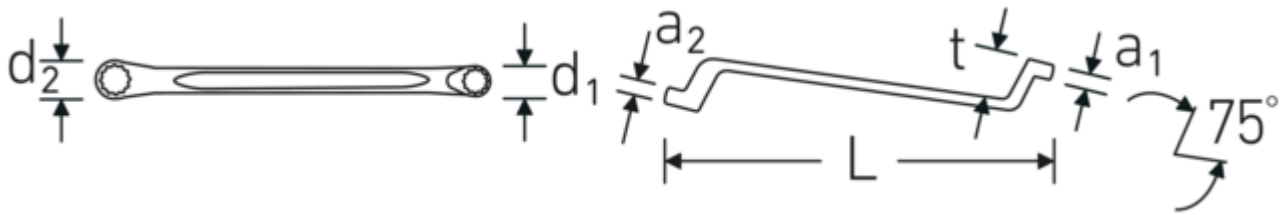

Dubbele ringsleutel StahlwilleSTABIL®, metrisch, diep gebogen

StahlwilleSTABIL® 20

Artikelnr. 41040810
GTIN 4018754020812
Model StahlwilleSTABIL 20 8 x 10

Aanwijzing.

Dubbele ringsleutel StahlwilleSTABIL Maat 8 x 10 mm L.180mm

Eigenschappen.

- StahlwilleSTABIL®
- diep doorgezet
 - DIN 838/ISO 10104
 - Chrome-Alloy-Steel, verchromd

Voordelen.

diep gebogen

Technologieën en kenmerken.

Anti-Slip-Drive

Het speciale AS-Drive-profiel maakt een hoge krachtoverbrenging mogelijk op de vlakke kanten van schroeven en bouten zonder ze te beschadigen. Dit voorkomt ook het afbreken van de schroef- of boutkop.

Dunwandige ringen

De smalle diameter van onze ringen vereenvoudigt het werk in krappe ruimtes. De zijken van de ringen zijn hoger dan bij standaardmoeren, waardoor vastlopen wordt voorkomen.

Technische tekening.

Technische kenmerken.

a1	7 mm
a2	9 mm
Uitvoerprofiel	Dubbel-zeskant AS-drive
d1	13,1 mm
d2	15,8 mm
Lengte mm (L)	180 mm
Flatbreedte 1 [mm]	8 mm
Ringpositie	75 °
Breedte over vlakken 2 [mm]	10 mm
t	21 mm