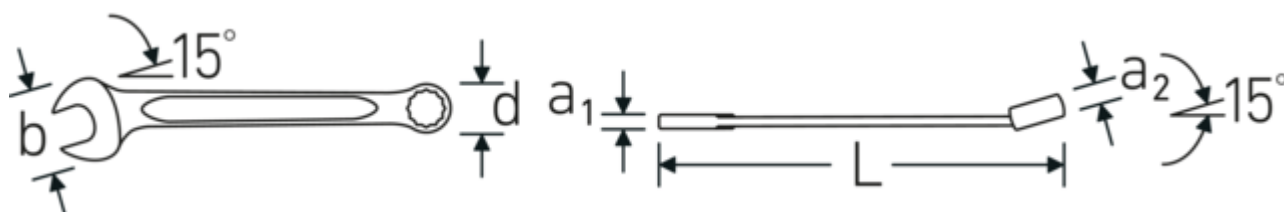

Tekniske egenskaber.

a1	4,8 mm
a2	8 mm
Bredde mm. (b)	26 mm
d	16,4 mm
DIN	DIN 3113 Form A / ISO 7738 Form A
Længde mm. (L)	135 mm
Kæbeposition	15 °
Overflade	forkromet
Nøglestørrelse 1 [mm.]	11 mm
Ringposition	15 °
Nøglestørrelse 2 [mm.]	11 mm
t	10 mm

Logistiske data.

Dybde mm. (IFS)	138
Bredde mm. (IFS)	26
Højde mm. (IFS)	10
Længde (pakket, mm.)	150
Bredde (pakket, mm.)	70
Højde (pakket, mm.)	34
Volym (förpackad, dm³)	0.357 dm³
Art. nr.	40081111
Vægt (brutto, kg)	0,425
Vægt PAP (kg)	0,000
Vægt PVC (kg)	0,008
GTIN	4018754018765
Oprindelsesland AWR	GERMANY
Oprindelsesregion	Nordrhein-Westfalen
WEEE/ElektroG	nicht ear-pflichtig