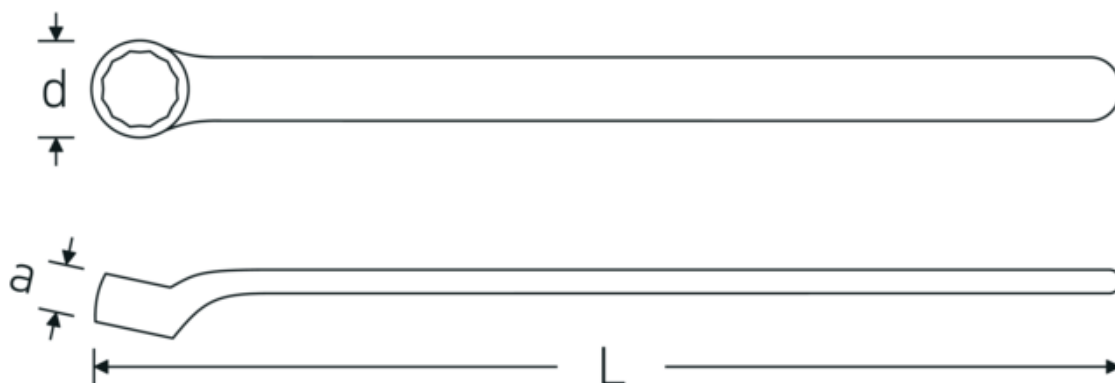

#### Anti-Slip-Drive

Den spesielle AS-Drive profilen gir høy kraftoverføring til skrue- og boltflatene uten å skade dem. Dette hindrer også at skruehodet rives av.

#### Tynnvegget ring

Ringenes tynne veggdiаметer gjør det enklere å arbeide på trange steder. Ringsidene er høyere enn standardmuttere, noe som hindrer fastklemming.

## Technical Drawing.