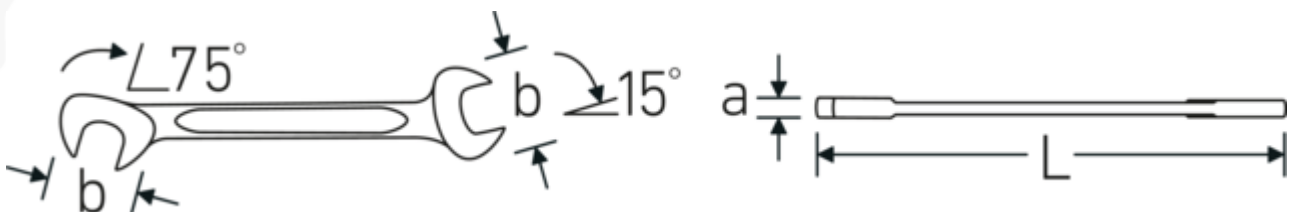

ELECTRIC 12a

Art. no. **40461818**
GTIN **4018754019984**
Model **ELECTRIC 12a 9/32**

Label. Stl. 9/32 " L.91mm

Features. • kromlegerat stål, förkromade

Technologies and features.

Dubbel T-profil

Våra kombinations- och u-ringnycklar har en extra fördjupning i mitten av verktyget. Precis som principen med en dubbel T-balk ger detta en enorm bärförmåga och maximal styrka samtidigt som vikten minskas.

Offset Shaft Design

Våra skiftnycklar är specialutformade med extra förstärkning i de belastningszoner där den största kraften appliceras - nämligen vid förbindelsen mellan käften och skaftet - för att förhindra deformation.

Technical Drawing.

Technical Attributes.

a	2 mm
Bredd mm (b)	14.7 mm
Längd mm (L)	91 mm
Käkens position	15/75 °
Nyckelstorlek 1 [tum]	9/32 "
Nyckelstorlek 2 [tum]	9/32 "

Logistics data.

Djup mm (IFS)	91
Bredd mm (IFS)	15
Höjd mm (IFS)	2
Längd (packad, mm)	100
Bredd (packad, mm)	40
Höjd (packad, mm)	11
Volym (förpackad, dm3)	0.044 dm3
Art. no.	40461818
Vikt (brutto, kg)	0,094
Vikt PAP (kg)	0,000
Vikt PVC (kg)	0,003
GTIN	4018754019984
Ursprungsland AWR	GERMANY
Ursprungsregion	Nordrhein-Westfalen
WEEE/ElektroG	nicht ear-pflichtig
Tulltaxa nr.	82041100
Förpackningsstandard	10
Vikt (g)	9 g