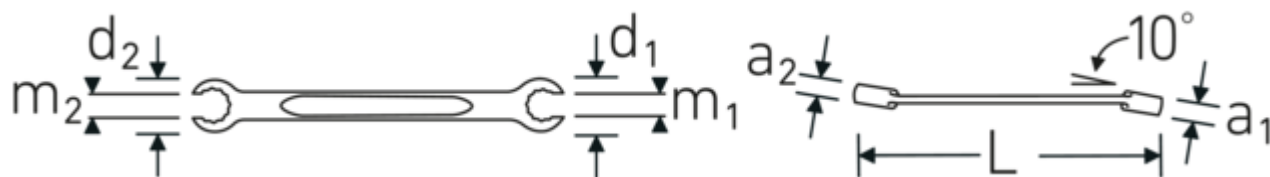

Dibujo técnico.

Atributos técnicos.

a1	15 mm
a2	16 mm
Perfil de salida	Hexágono doble AS-drive
d1	37 mm
d2	40,5 mm
DIN	DIN 3118 / ISO 3318
Longitud mm (L)	245 mm
m1	17 mm
m2	18 mm
Superficie	cromado
Anchura de los planos 1 [mm]	22 mm
Posición del anillo	10 °
Anchura de los planos 2 [mm]	24 mm

Datos logísticos.

Profundidad mm (IFS)	243
Anchura mm (IFS)	42
Altura mm (IFS)	22
Longitud (empaquetada, mm)	270
Anchura (empaquetada, mm)	80
Altura en pulgadas	58
Volumen (envasado, dm3)	1.2528 dm3
Núm. art.	41082224
Peso (bruto, kg)	1,270
Peso PAP (kg)	0,000
Peso PVC (kg)	0,012
GTIN	4018754021994
País de origen AWR	GERMANY
Región de origen	Nordrhein-Westfalen
RAEE/Ley eléctrica	nicht ear-pflichtig
Arancel de aduanas núm.	82041100
Norma de embalaje	5
Peso	251 g

Variantes.

Núm. art.	Núm. de modelo (ERP)	Designación	GTIN
41081417	OPEN RING 24 14 x 17	Llaves de doble anillo desenrollado OPEN RING SW 14 x 17 mm Long.200mm	4018754021949
41081619	OPEN RING 24 16 x 19	Llaves de doble anillo desenrollado OPEN RING SW 16 x 19 mm Long.220mm	4018754086313
41081719	OPEN RING 24 17 x 19	Llaves de doble anillo desenrollado OPEN RING SW 17 x 19 mm Long.220mm	4018754021956